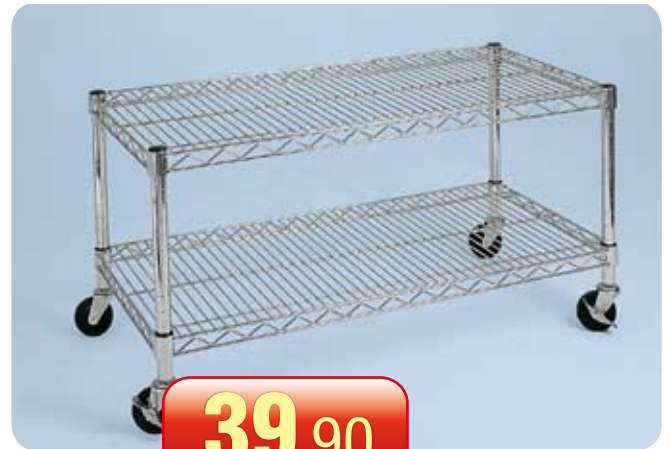

# L'arredo indispensabile.

**Stock di mensole.  
In varie misure e colori.**

**2,90** cad.

**39,90**

**Tavolino portatutto Kromo.**  
Su ruote, con freno.  
90x45x48h cm.

**79,90**

**Mobile multiuso  
portascopie.**  
Di colore bianco  
o noce, a due ante.  
72,5x36x186h cm.