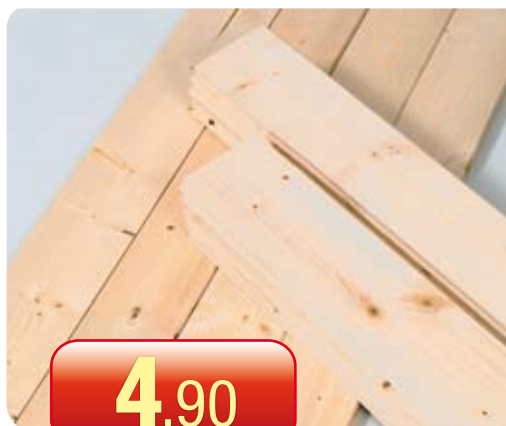

FRESATURA FEMMINA FEMMINA CON ANIMA

FORI PER CERNIERE

APERTURA FORI SU TOP DA CUCINA

LEVIGATURA PROFESSIONALE

SEZIONATURA PROFESSIONALE GESTITA DA COMPUTER

TAGLIO E BORDATURA FLUORISQUADRO

**HOBBY&LEGNO**

PER L'INTERNO E L'ESTERNO DI CASA TUA **FAI DA TE**  
www.hobbylegno.it

# Il bello del legno.

**4,90**

**Dieci perline in abete.**  
Di seconda scelta.  
10x100x1000 mm.

**Tavola lamellare in abete.**

cm	€
80x20x1,8	1,99
80x25x1,8	2,49
80x30x1,8	2,99
80x40x1,8	3,99

**39,90**

**Cassapanca portatutto Panc.**  
Extralarge, in legno.  
100 cm.