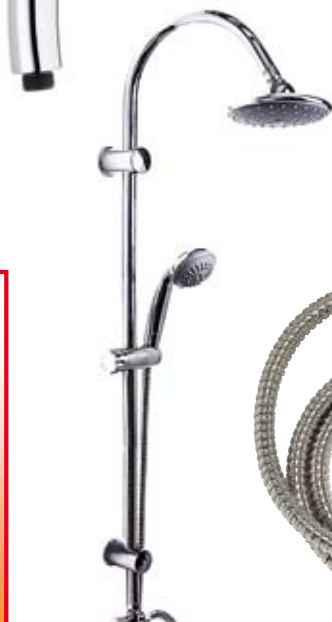

FAI DA TE

www.hobbyelegno.it

16,90

Pellicola adesiva oscurante fumé o oscurante anticalore.
75x150 cm.

6,90

Doccetta Vega.
A cinque getti, anticalcare, per un risparmio d'acqua del 40%.

24,90

Colonna doccia Viper.
Cromata, con soffione di ø 15 cm, flessibile, in acciaio a doppia graffatura. 150 cm.