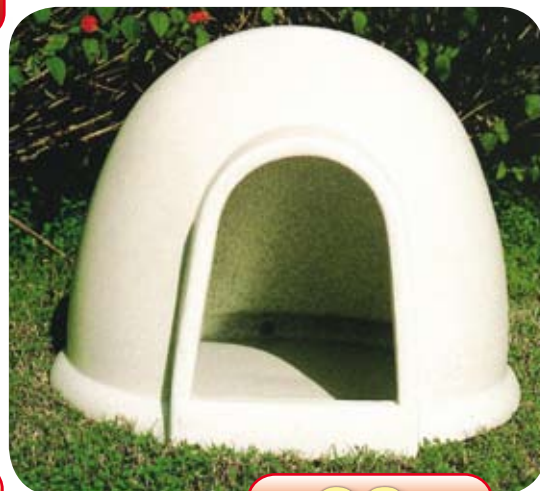

39,90
**Purina Proplan Adult
 Chicken and Rice.**
 14 kg.

21,90
Purina Tonus.
 15 kg.

79,00
Cuccia Eco.
 In legno massello, con pareti e tetto
 in perline da 19 mm di spessore.
 80x96x75h cm.

 Da **39,00**
Cuccia Igloo.