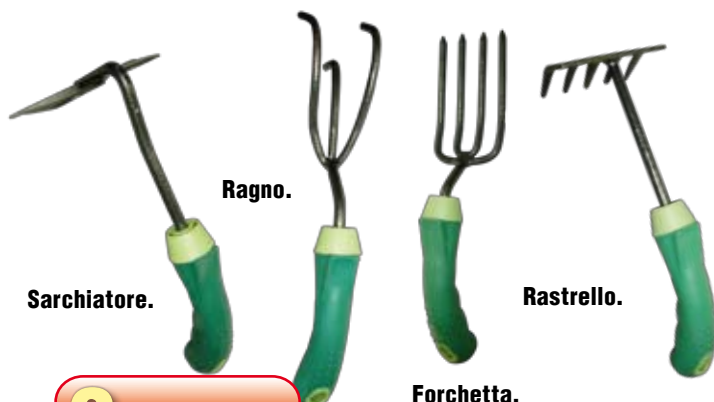

Sarchiatore.

Ragno.

Forchetta.

Rastrello.

2,49 cad.