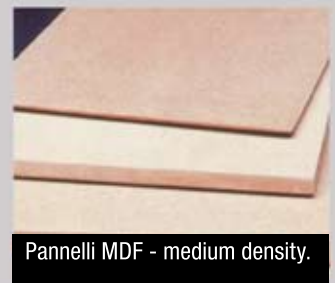

Pannelli MDF - medium density.