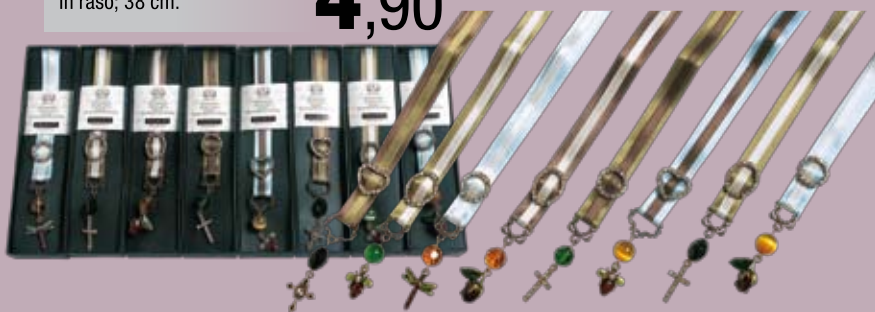

**Coppia di fermalibri Sculpture.**  
In vero marmo.

**6,90**

**Scatola metallo Pensieri&Parole.**  
30x22x11h cm, disponibile con varie decorazioni.

**6,90**

**Segnalibro Nikki.**  
In raso; 38 cm.

**4,90**