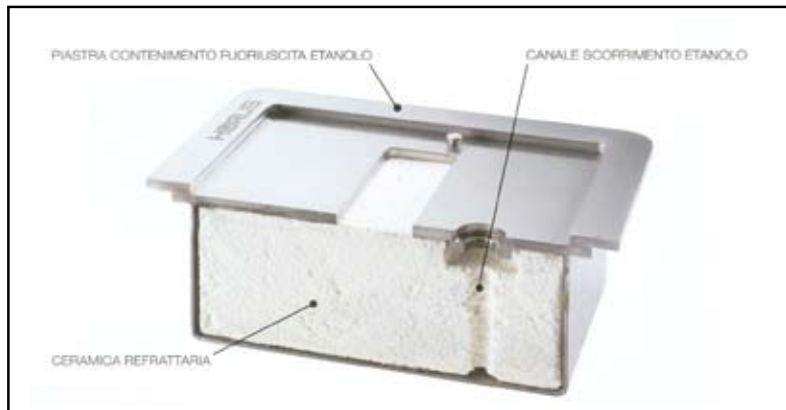

Tecnologia Ceramic: soluzione innovativa che permette di abbassare notevolmente il consumo di etanolo, e di eliminare il rischio di fuoriuscita del liquido anche in caso di ribaltamento.