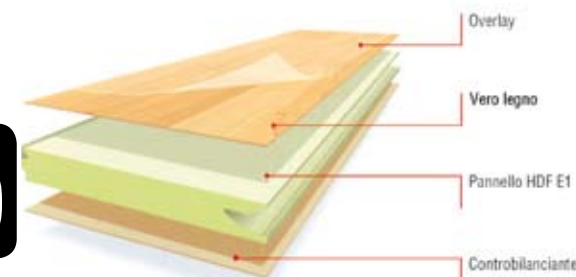

Disponibile su richiesta con coibentazione interna in lana di roccia, doppi deviatori e doppie guarnizioni.

MADE IN ITALY

NOVITÀ: PORTE SCORREVOLI!

GRANDE ESPOSIZIONE DI PAVIMENTI.

Tantissimi tipi e colori di pavimento in legno e in laminato, con tutti gli accessori per il montaggio. Non vuoi montarli tu? Te li montiamo noi!

Pavimenti Pircher in laminato.
Il parquet resistente che si monta facilmente.

da **7,90** al mq

SI MONTA SUL VECCHIO PAVIMENTO SENZA TAGLIARE LE PORTE!

Pavimenti Kimono in vero legno.
La qualità e il calore del vero legno la trovi nel parquet prefinito Kimfloor; In tantissime diverse essenze di legno, si posa flottante o con colla.