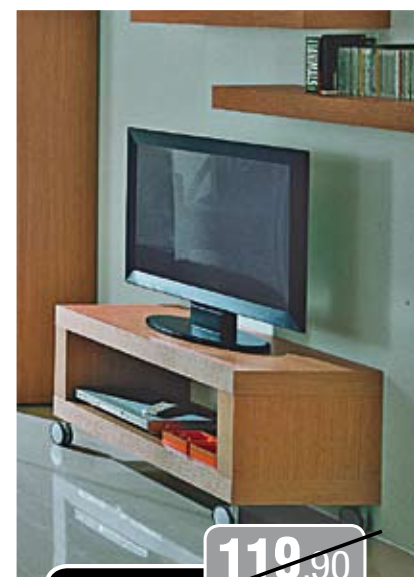

Il bello del **design** con il **50%** di **sconto**.

Mobile Design a due ante.

Di colore noce, interamente di spessore 75 mm. 115x46x60h cm.

~~179,80~~

89,90

~~278,00~~

139,00

~~318,00~~

159,00

Libreria Design a cinque ripiani.

Di colore noce, interamente di spessore 75 mm. 115x39x214h cm.

Libreria Design a cinque ripiani.

Di colore noce, interamente di spessore 75 mm. 165x39x214h cm.

~~119,90~~

59,90

Carrello Design porta Tv.

Di colore noce, interamente di spessore 75 mm, su ruote. 100x45,6x51,8h cm.

Mensola Design.

Di colore noce, di lunghezza 120 cm e spessore 75 mm.

~~40,00~~

19,90

~~183,00~~

99,00

Scrivania Design. Di colore noce, interamente di spessore 75 mm. 150x70x75h cm. Cassettiera esclusa.

~~59,80~~

29,90

Tavolino salotto Design.

Di colore noce, interamente di spessore 75 mm. 100x46x39h cm.

69,90

Scarpiera Design.

Di colore wengé, con vetro satinato e griglie in metallo cromato. 50x20x170h cm.