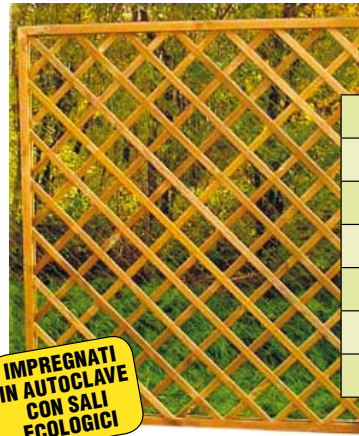

1,99

Terriccio per piante grasse.
Specifico per cactacee e succulente, con torba bionda e bruna, stallatico maturo, terra vegetale e pomice fine. 5 l.

4,99

Rigenera prato.
Substrato professionale, è specifico per la rigenerazione dei tappeti erbosi. Grazie agli speciali componenti naturali e all'esclusiva formulazione brevettata, permette di ottenere in tempi rapidi e a costi contenuti un prato nuovo senza bisogno di rifarlo. 20 l.

IMPREGNATA
IN AUTOCLAVE
CON SALI
ECOLOGICI

3,99

**Recinzione
Vampiro ad arco.**
54x37h cm.

IMPREGNATO
IN AUTOCLAVE
CON SALI
ECOLOGICI

3,99 a mattonella

Pavimento a quadretti.
Mattonelle da 50x50 cm.

IMPREGNATI
IN AUTOCLAVE
CON SALI
ECOLOGICI

Grigliati in pino.

cm	€
40X180	19,90
60X180	25,90
90X180	29,90
120X180	34,90
150X180	39,90
180X180	45,90

IMPREGNATA
IN AUTOCLAVE
CON SALI
ECOLOGICI

4,99

200x5x20 cm

Bordura in rotolo.

IMPREGNATO
IN AUTOCLAVE
CON SALI
ECOLOGICI

25,90

Steccato per recinzioni.
180x100 cm.

IMPREGNATO
IN AUTOCLAVE
CON SALI
ECOLOGICI

49,90

Rettangolare. 180x180h cm.

Frangivento.

69,90

Ad arco. 180x180h cm.