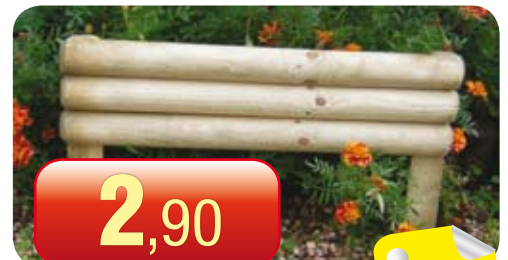

IMPREGNATO  
IN AUTOCLAVE

**999,00**

**Gazebo con tegole  
canadesi.** Con grigliati.  
345x345x295h cm.

IMPREGNATA  
IN AUTOCLAVE

**4,90** 200x5x20 cm

**9,90** 250x5x30 cm  
**Bordura in rotolo.**

**2,90**