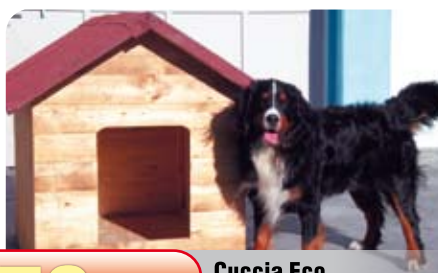

### Casetta Lilli.

Ad incastro, con listoni da 20 mm di spessore e con tetto in perline di abete, ricoperto di mantolamina. 216x199x226h cm.

**Pali con punta  
per recinzioni e steccati.  
Disponibili in lunghezze  
e diametri vari**

### Casa Gladiolo.

In legno massiccio d'abete rosso, trattato con impregnante in tinta noce, con finestra apribile a compasso, priva di vetro, e con tetto impermeabilizzato. 144x144x214h cm.

**79,00**