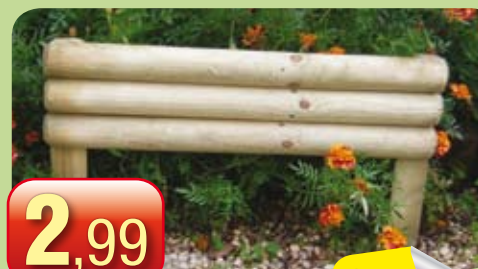

129,00

Pergola ad arco.
Completa di panca da 120 cm.
180x70x230h cm.

25,90

IMPREGNATO IN AUTOCLAVE

Steccato per recinzioni.
180x100 cm.

IMPREGNATA IN AUTOCLAVE

3,99

Recinzione Vampiro ad arco.
54x37h cm.