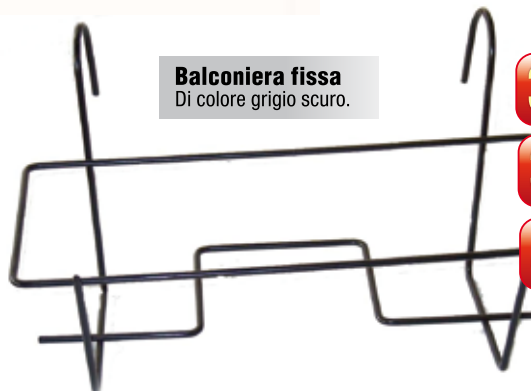

16,90

Avvolgitubo.

Con 15 m di tubo da 1/2", completo di lancia, raccordo rapido aquastop, attacco al rubinetto da 3/4" e riduzione. Con spalla, rullo in resina antiurto, telaio in metallo verniciato, staffa murale e kit di montaggio a parete.

Balconiera regolabile.
Di colore grigio scuro.

6,95 cm 40

7,49 cm 50

7,95 cm 60

Balconiera fissa
Di colore grigio scuro.

3,49 cm 40

3,99 cm 50

4,99 cm 60