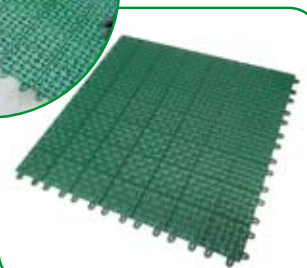

Lastre di policarbonato.

D'alta qualità, con trattamento anti UV. 10 mm; 1,7 kg/mq. Lastre da 600x210 cm.

Adatte al passaggio di autovetture

3,80 cad.

Mattonelle drenanti Multiplate.

Di colore verde o grigio, per pavimentazioni esterne e interne. 60x60 cm.