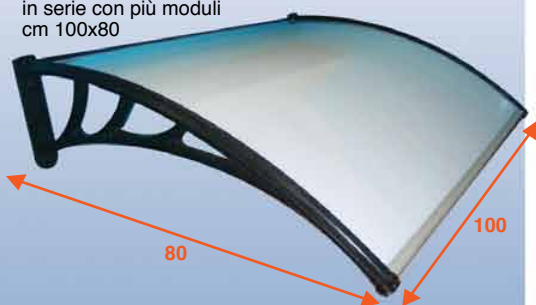

29,90

PENSILINA DA ESTERNO IN POLICARBONATO
Kit di facile montaggio. Sostegni in ABS
Può essere montata
in serie con più moduli
cm 100x80

54,90

DONDOLO SWING 3 POSTI
cm 170x110x153h
Struttura in metallo verniciato
Tessuto bicolore
Telo parasole