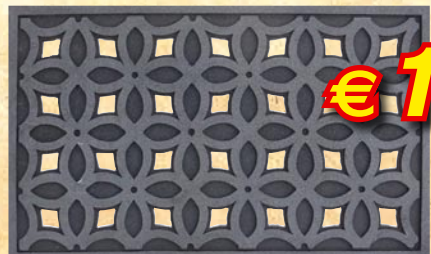

€22,00

ZERBINO SCACCO
in cocco con fondo
in pvc. 45x75 cm

€ 8,90

ZERBINO TOP
semicerchio, in cocco con
fondo in gomma. 40x70 cm

€ 7,90

ZERBINO DREAM
antispurco stampato
fondo e bordo pvc.
40x70 cm

€ 5,90

ZERBINO ATLAS gomma stampata.

40x80 cm

€ 6,90

50x100 cm

€ 8,90

ZERBINO GLITTER gomma più abrasivo. 45x75 cm

€ 10,00

ZERBINO VIP
in cocco con fondo in
gomma. 40x60 cm

€ 3,00