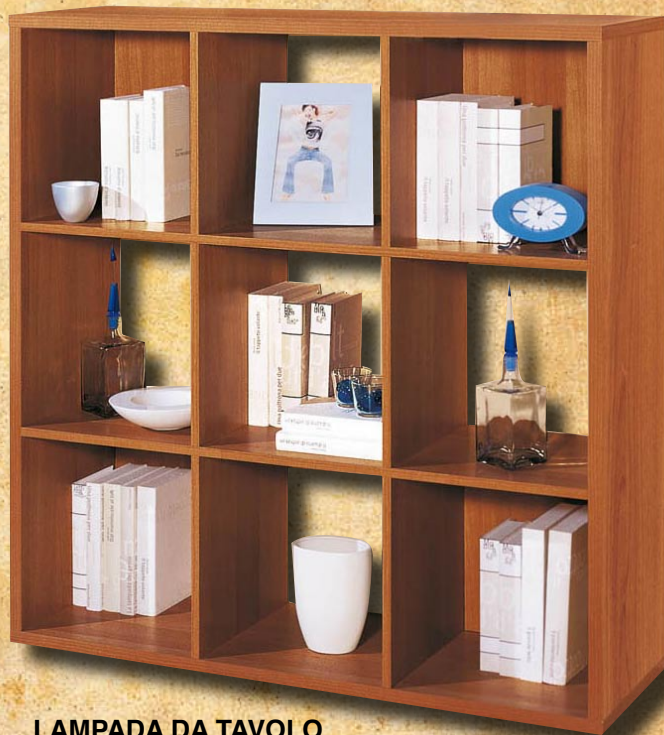

ITALBrico

Offerte valide dal 17 settembre al 7 ottobre 2012

LIBRERIA OFFIX

a 9 caselle.
Struttura in melaminico
da 22 mm bordata ABS.
Finitura Noce.
115x34xH115 cm

€64,00

POLTRONA PRESIDENZIALE

con braccioli. Struttura in acciaio,
rivestimento dello schienale in rete
traspirante colore nero e PU.
Sistema di elevazione a gas,
meccanismo oscillante
bloccabile.
L61xD56xH111/121 cm