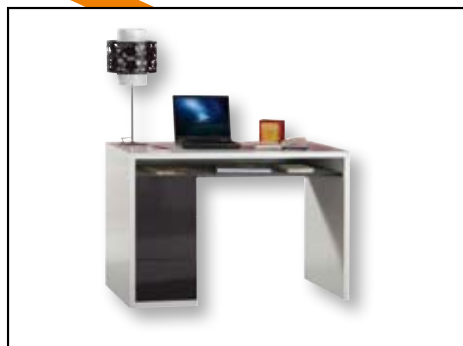

SCRIVANIA

Colore bianco e frontali grigio laccato lucido. Dimensioni LxPxH cm. 110x60x75, spessori 30 e 16 mm.

€ 109⁹⁰