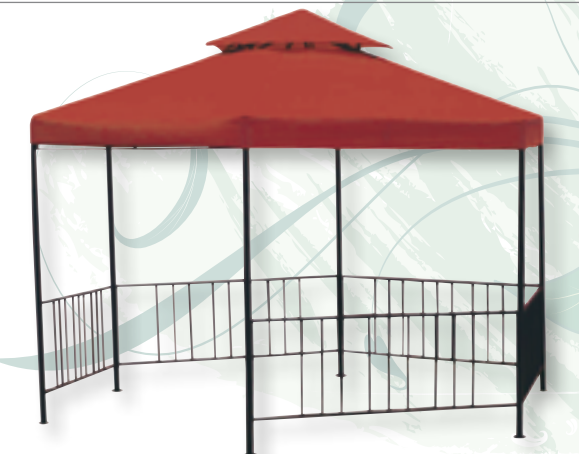

€ 649,00

GAZEBO PATIO
Dimensioni LxPxH cm. 300x300x260.

€ 199,00

GAZEBO TUNISI BIANCO
Dimensioni LxP cm.300x300.

€ 99,00

BARBECUE A BAULETTO
Dimensioni LxPXH cm. 55x35x60

€ 44,90

GAZEBO ESAGONALE ST. THOMAS
Dimensione lato cm. 200"

€ 299,00

BARBECUE A CARBONE CADAC ROUND600

sistema di cottura diretta ed indiretta,
raccogliere inferiore,
diametro griglia cm. 59.

€ 110,00

GAZEBO PIEGHEVOLE CASABLANCA,
dimensioni LxP cm.300x300

€ 79,00

DONDOLO TEXT
a 3 posti con seduta in textilene e
tettuccio in poliestere. Struttura in
alluminio. Dimensioni
cm. LxPxH 170x120x198.