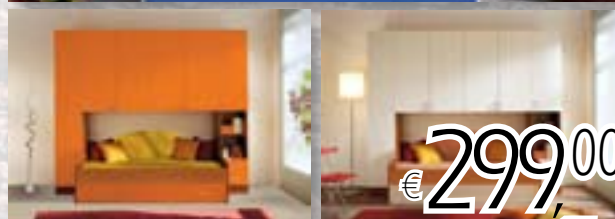

€ 199,00

ARMADIO A 6 ANTE

colore ciliegio con 2 tubi appendiabiti ed
1 ripiano per vano. Dimensioni LxPxH
cm. 240x52x240.

€ 249,00

CAMERA A PONTE 2 COLONNE

con letto estraibile, disponibile in svariate varianti di
colore. Dimensioni LxPxH cm. 280x52/93x240. Colore in
offerta: struttura ciliegio ante arancio, magnolia e blu.