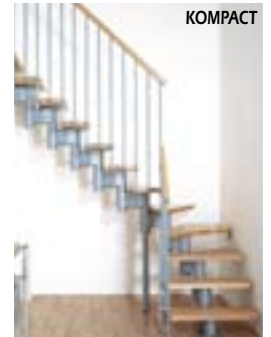

KLAN

KOMPAKT