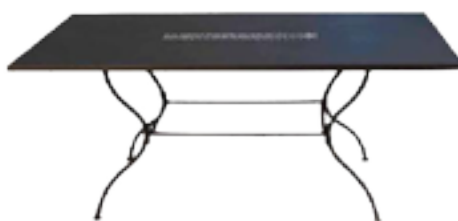

**€199,00**

**TAVOLO TIFFANY**  
in metallo con piano piastrellato,  
dimensioni lxp cm. 200x100

**€445,00**

**SEDIA ANDY**  
senza braccioli

**€39,00**

**SEDIA ANDY**  
con braccioli

**€49,00**

**SEDIA OREGON**  
con braccioli

**€49,00**

**TAVOLO IN BALAU**  
finitura ad olio. estensibile,  
misure: lunghezza da cm. 190 a 240  
larghezza cm. 100

**€279,00**

**TAVOLO ELITE IN BALAU**  
finitura ad olio. estensibile,  
misure: lunghezza da cm. 200 a 280,  
larghezza cm. 110

**€320,00**

**€159,00**

**TAVOLO RIVER IN BALAU**  
FINITURA AD OLIO  
estensibile, misure: lunghezza da cm. 120  
a 160 larghezza cm. 70

**SEDIA PIEGHEVOLE**  
**MARTINA**

**€39,00**

**TAVOLO MARTINA**  
in ferro galvanizzato e  
verniciato a polveri epossidiche.  
dimensioni lxp cm. 160x90