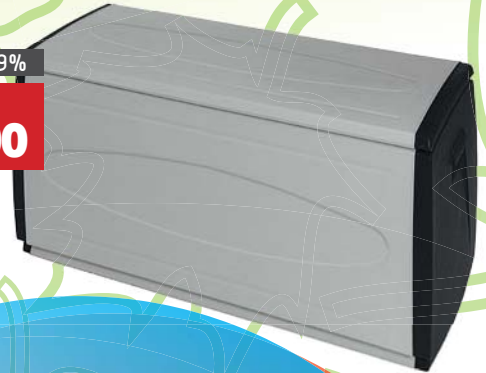

SCOPA FOGLIE
fissa con manico 130 cm
047391

sconto 22,49%
~~€55,35-~~
€42,90

CASSONE
RACCOGLITUTTO
box 120 qblack
grigio/nero
L120 x P54 x H57 cm

sconto 12,53%
~~€39,90-~~
€34,90

CARRIOLE HOBBY-GARDEN
vasca acciaio zincato 75 lt.
struttura in ferro verniciato.
ruota pneumatica
048022