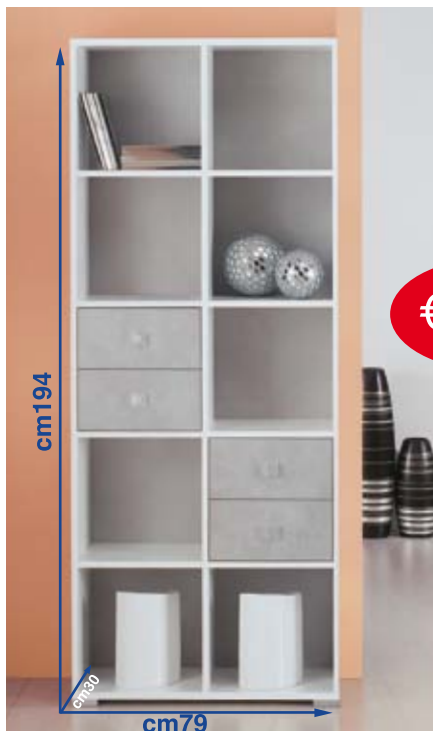

**Mobile scik special
tuttopiani 2 ante grigio**
030956

~~€ 175~~
€ 129
sconto
26,29%

**Libreria
bianco
argento**
4 cassetti
018663

novità novità novità novità novità

~~€ 44,90~~
€ 29,90
sconto
33,41%