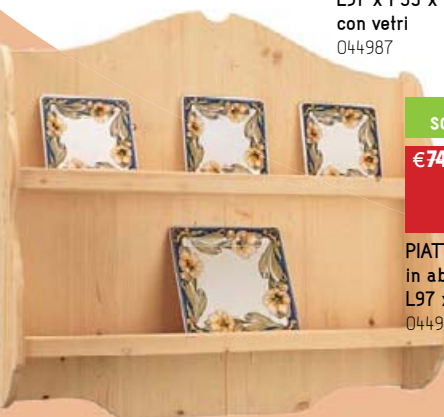

€189-

€139

VETRINA TOSCANA  
in abete in kit,  
L97 x P35 x H102 cm  
con vetri  
044987

sconto 25.13%

€199-

€149

CREDENZA ITALIANA  
in abete in kit,  
L100 x P45 x H85 cm  
044988

sconto 33.37%

€89,90-

€59,90

COMODINO  
in abete,  
L48 x P38 x H50 cm  
044983

sconto 26.76%

€29,90-

€21,90

CANTINA  
abete in kit,  
per 30 bottiglie  
L65 x P35 x H74 cm  
spessore 18 mm  
045020

sconto 33.38%

€74,90-

€49,90

PIATTAIA CLASSICA  
in abete in kit,  
L97 x P20 x H87 cm  
044982

sconto 25.16%

€159-

€119

LIBRERIA 60  
in abete in kit,  
L60 x P40 x H190 cm  
044985

sconto 24.62%

€6,50-

€4,90

TAVOLE LAMELLARI  
abete lista unica con nodi  
L100 x P30 x H1,8 cm  
021789  
disponibile in diverse  
dimensioni

sconto 20.92%  
~~€9,90~~  
**€7,90**

TENDA ALICE VIOLA  
 150x280 cm  
 027819