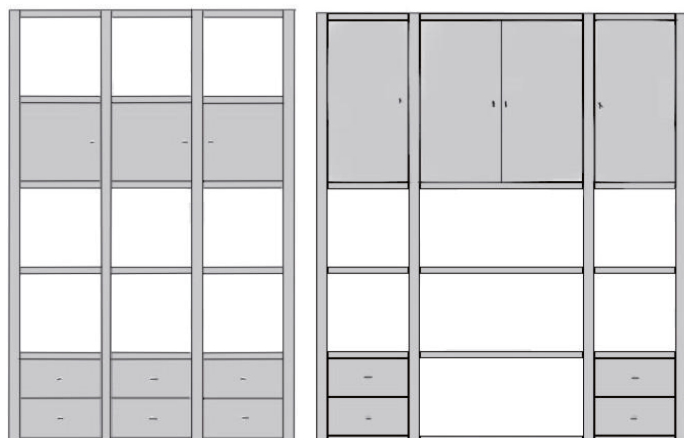

# Stile minimal a prezzi minimal.

art. 62618 **Libreria**  
**1X5 special** bianco  
cm42x37x183

€79

**la fabbrica  
delle idee**

Fabbrica delle Idee: tutto il piacere di fare casa

La Fabbrica delle Idee con il nuovo anno rinnova le proposte di arredo per il living e ti suggerisce una serie di combinazioni di grandi ed eleganti librerie con elementi a giorno che ti permettono di allestire con uno stile minimal un'area attrezzata per contenere il televisore, il lettore DVD e l'impianto hi-fi. Visto che design??

art.58078 **Mensola tamburata** spessore cm.5 colore acero

Misure:

60x26

€8,90

90x26

€9,90

120x26

€11,90

**Librerie arredo** in colore bianco opaco con fianchi da 51 mm e ripiani da 31 mm.

art.72859 4 ante e 4 cassetti cm.180x37x211

€239

art.72860 3 ante e 6 cassetti cm.135x37x211

€199