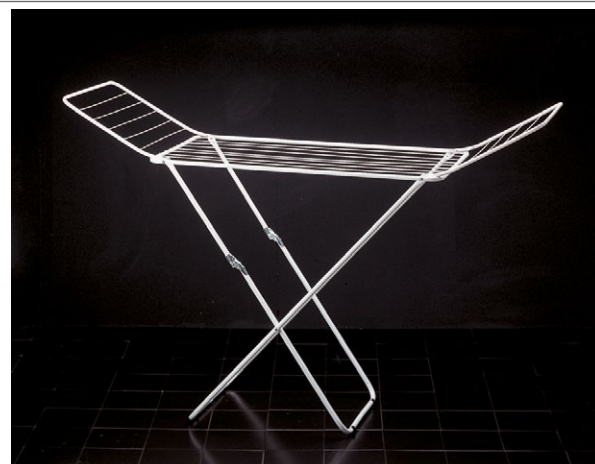

I contenitori Q-BOX Office

art.72700 cm.28X40X9 disponibile in varie fantasie

€6,90