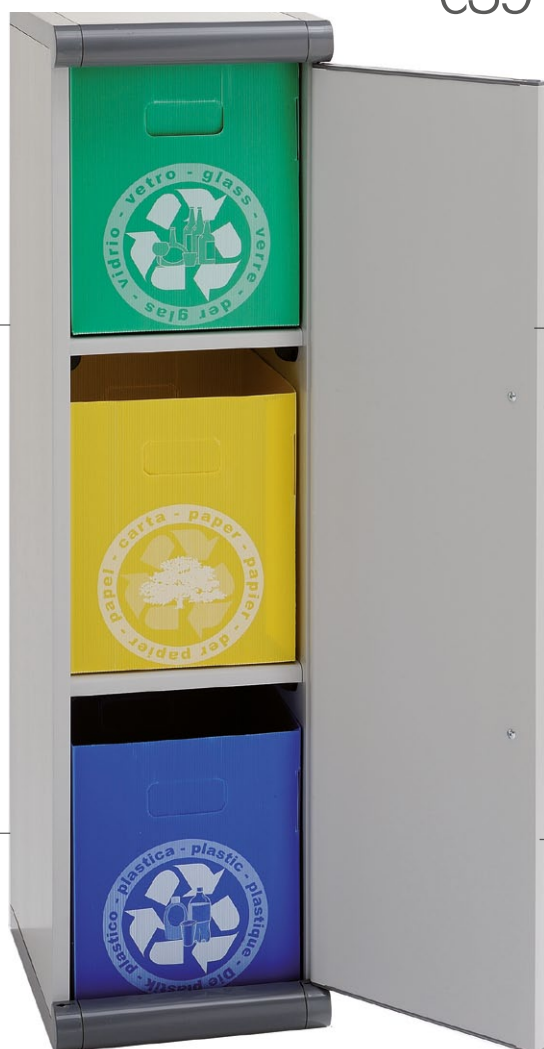

€ 389

art.36670 **Composizione Cinzia**  
composta da base, pensile e specchiera  
largh.cm. 85

€ 299

## art.72693 **Mobile in resina a colonna**

con maniglione reversibile e contenitori per la raccolta differenziata. Colore grigio/grigio cm.120x31x39

€39

art.69504 **Mobiletto resina a due ante** da cm.68x39x88,7 ideato per la raccolta differenziata dei rifiuti. Dotato di due porta-sacchi (da 110 lt.) chiudibili con coperchio. L'apertura delle ante permette una facile estrazione frontale dei sacchi pieni. Particolarmente adatto per coloro che hanno problemi di spazio. Colori sabbia/verde o grigio chiaro/grigio scuro