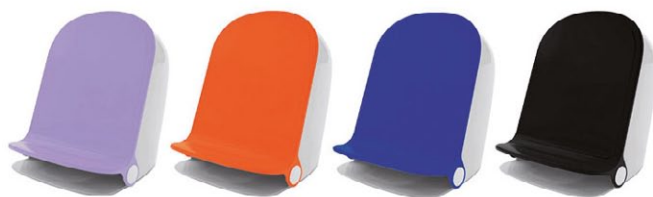

art.72675 **Portarifiuti Moby**

4 lt. disponibile nei colori bianco, bianco-nero, bianco-fucsia, bianco-lilla, bianco-blu, bianco-arancio

€9,95