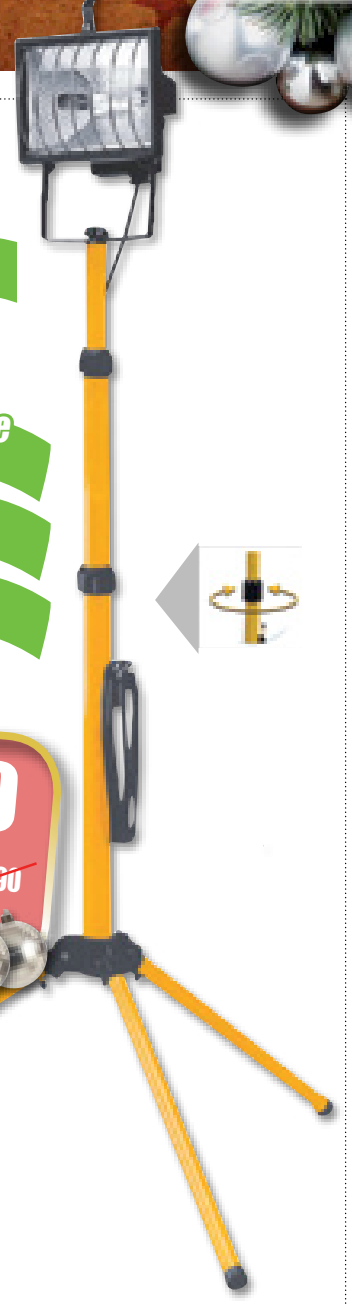

€ **29,90** ~~37,90~~

SERIE DI CACCIAVITI

7 pezzi

-30%

€ **7,95** ~~11,20~~

TAGLIAPOLISTIROLO ELETTRICO

taglio utile max 50mm,
3 lame in dotazione,
250watt

€ **14,99** ~~19,90~~

**3 lame
in dotazione**

**TESTER DIGITALE
COMPACT**

12v

€ **9,95** ~~12,90~~

CASSETTA PORTALETTERE RESIDENZIALE
in alluminio verniciato,
dim: 41X26X9cm,
disponibile
in diversi colori

€ **17,90**

PROIETTORE ALOGENO CON PIEDISTALLO REGOLABILE IN ALTEZZA
completo di lampada da 400watt
e 3 metri di cavo elettrico

400w

asta regolabile in altezza
h max cm.160
mt.3 di cavo in dotazione

€ **19,99** ~~24,90~~

PIROGRAFO ELETTRICO
incisore per lavorazioni
su legno, sughero e cuoio,
fornito di 5 punte in ottone
e valigetta