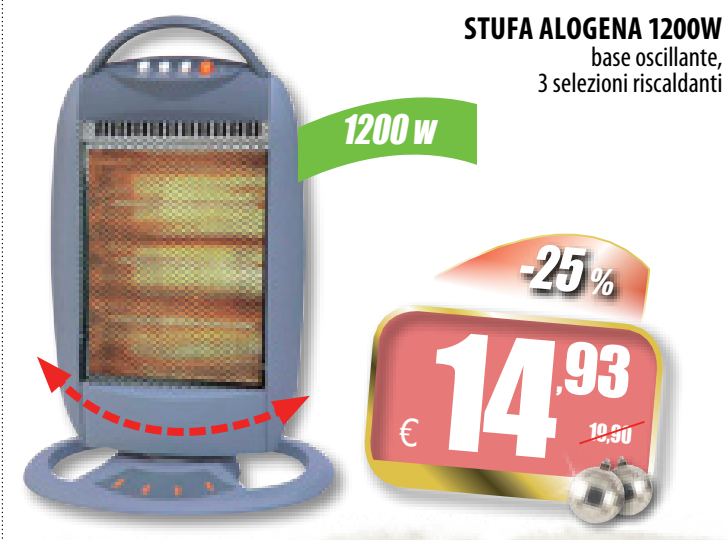

10Kw

€ **99,90**
~~119,90~~

**STUFA A PELLETT
"FOCO"**
10 Kw,
ideale per ambienti
fino a **180 m³**,
capacità serbatoio kg 15,
programmatore
con display
e telecomando
€ 1499,00

**STUFA A PELLETT
"MARY"**
resa massima
13,5 kw,
ideale per ambienti
fino a **280 m³**,
con telecomando,
dim. cm 50x54x98,5
€ 1190,00

**STUFA A PELLETT
"NERELLA"**
resa massima **7 kw**,
ideale per ambienti
da **70 a 150 m³**,
struttura in acciaio,
focolare in refrattario
a vista,
con telecomando,
dim. cm 49x51x92
€ 899,00

**STUFA A PELLETT
SALVASPAZIO
"SOLE"**
resa massima **11 kw**,
ideale per ambienti
da **140/200 m³**,
salvaspazio,
dim. cm 85x25x103
€ 1290,00