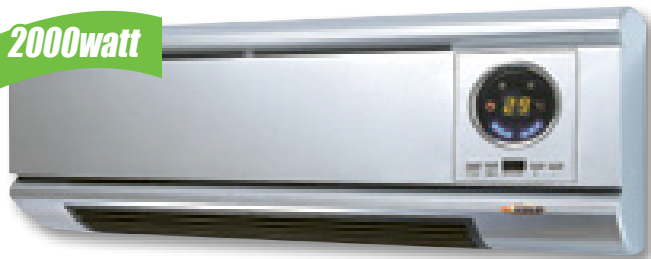

**CUCINA A LEGNA
"SMART"**

resa massima **8,6 kw**,
ideale per ambienti fino
a **160 m³**, rivestimento
in acciaio colorato,
frontale e focolare
in ghisa, forno inox,
cassettoni porta legna,
dim. cm 82x55x86

€ **599,00**

**STUFA A LEGNA
"ARAMIS"**

resa massima **12 kw**,
controllo aria
primaria e secondaria,
doppia combustione,
ampio vetro ceramico
autopulente,
dim. cm 40x47x98

€ **349,00**

**STUFA A LEGNA
RETRO**

resa massima **18 kw**,
struttura e top in
acciaio, vetro ceramico
panoramico, controllo
aria primaria, vetro
autopulente, interno
in refrattario e acciaio,
dim. cm 53x57x103

€ **549,00**

**STUFA A LEGNA
"MIGNON"**

4kw, ideale per ambienti
da **110 m³**, la possibilità
di poter usare sia legna
che carbone,
dim: cm .h83x138xp40
colore bianca

€ **219,90**

colore cappuccino

€ **229,90**

2000watt

**TERMOCONVETTORE
DA PARETE**

2000watt,
display elettronico,
2 selezioni riscaldanti
con telecomando.

€ **39,90**
~~49,90~~

GENERATORE DI ARIA CALDA

struttura in acciaio inox,
pot. termica max **10kw**,
portata aria **300m³/h**,
alimentazione
gas propano-butano

10Kw

€ **99,90**
~~119,90~~