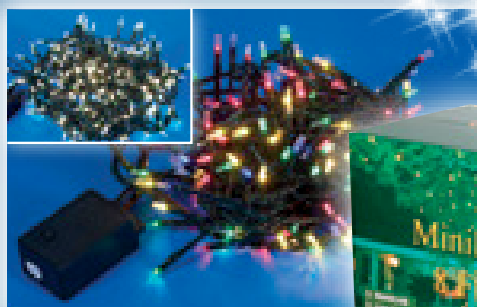

NASTRO
DECORATIVO
soggetti assortiti
mis. 2,7 mt.

€ **1,90**

INTERMITTENZA
DA 6 PRESE

€ **8,99**

INTERMITTENZA
PER 2 CATENE
LUMINOSE

€ **5,99**

LUCI A LED A BATTERIA
a partire da

€ **4,95**

100 LUCI A LED
PER INTERNO
8 giochi di luci,
bianche o multicolor

€ **7,90**

CARTA ROCCIA
cm. 100x70
€ 1,00

SOGGETTI PER PRESEPE
a partire da:

€ 1,50

NATIVITÀ IN PORCELLANA
soggetti assortiti € 1,50

ALBERO ADDOBBATO
cm.20, disponibili
3 colori assortiti