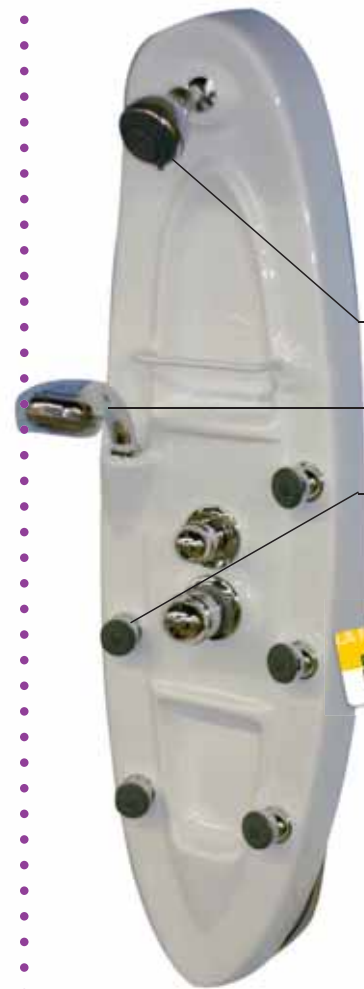

IDRORESISTENTE
IDEALE PER ESTERNI
MONTAGGIO FACILE

Armadio da balcone
Dim: cm 70x39x165

-20% ~~€ 69,90~~
€ 55,92

disp. tuttopiani e portascopo

MOBILI BAGNO
SERIE "ANTIBE"

Specchiera

con 2 ante,
Dim: cm 90x19x61h

~~€ 88,50~~
€ 61,95

Sottolavabo

con 2 ante,
Dim: cm 70x45x60 h

~~€ 95,00~~ **€ 66,50**

-30%

PRENOTALI SUBITO

Colonna

con 2 ante,
1 cassetto
Dim: cm 30x32x191 h

~~€ 106,00~~
€ 74,90

Colonna doccia Multifunzione

soffione doccia a 5 getti orientabili

doccia estraibile

5 idrogetti orientabili

Solo per te
-30%

~~€ 59,00~~
€ 41,30

-25%

NOVITA'

Accessori bagno colorati
"Fun by INDA"
Disponibile in tre colori

PORTASAPONE
~~€ 5,20~~ **€ 3,90**

BICCHIERE
~~€ 5,95~~ € 4,46
SPANDISAPONE
~~€ 8,95~~ € 6,71

9,95€

Specchio ingranditore
Estendibile
in acciaio cromato