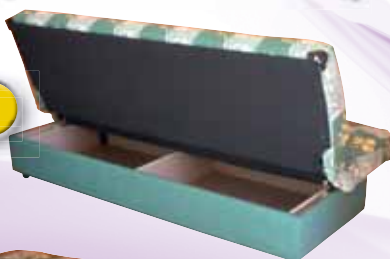

LA PREALPINA®

Centri del Fai da Te

CONVENIENZA REALE

Dal 19 febbraio al 14 marzo

Motozappa

- Motore 4 tempi cc.118
- OHV monomarcia
- serbatoio lt. 1,0
- fresa da cm.40
- prof.cm.15-30
- ruota di trasferimento

POT. 4 HP

LARGH. 40 CM

€ 239,00

€ 199,00

-40€

€ 89,00

69,90€

POTENZA 2100W
CON FRIZIONE

Elettrosega

- Lungh. barra 40cm
- Protezione di sicurezza con arresto catena
- Lubrificazione automatica

produced by

Bidone aspiracenere Motorizzato "Ashley 300"

- Ideale anche per ceneri di pellet
- Fusto in acciaio da 18 lt

€ 59,90

850 W

44,90€

COMPRESO DI PAVIMENTO

Casetta in legno

- di pino nordico
- spessore 16 mm
- Dim.: mt 1.20x1.75x2.10 h

€ 349,00

€ 249,00

-100€

-80€

€ 249,00

€ 169,00

3 SOLUZIONI IN 1 CLICK

2

3

Divano trasformabile

- Si trasforma da divano 3 posti in un ampio cassettono o, per le occasioni, in un comodo letto. Struttura in metallo e legno.
- Rivestimento in tessuto
- Dim.: cm 190x88x85h

Disponibile in diversi colori

LA PREALPINA®

Centri del Fai da Te

Il volantino viene distribuito dal vostro portafoglio di Poste Italiane. Vogliate segnalare eventuali osservazioni o anomalie al numero 0121 542121