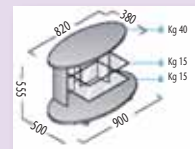

~~€ 114,00~~

€ 79,80

Porta TV Frisbee colore silver

Top e piani sagomati con bordo in pvc
Ripiani in cristallo 5 mm