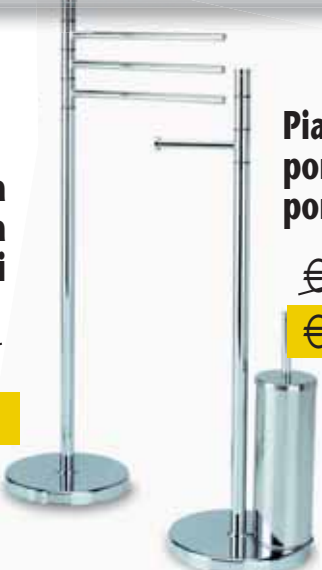

-30%

~~€ 9,90~~
€ 6,93

Stendi-biancheria in faggio

Completamente richiudibile
Dim.: cm 56x50x14

RICHIUDIBILE SALVA SPAZIO

130x150 cm

LINEA "WIND" in acciaio cromato

-40%

Piantana Porta Asciugamani

~~€ 55,30~~
€ 33,18

Piantana portarotolo e portascopino

~~€ 55,30~~
€ 33,18

Gel igienizzante con aloe

ml 250
gran formato

€ 5,50

NOVITÀ
-35%
Magnetic Eco Wash Ball
per lavare il bucato senza detersivo