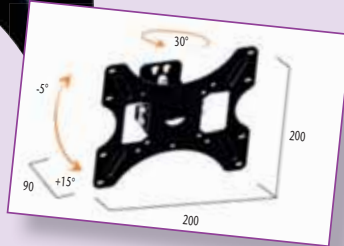

NOVITÀ

**Sedia
pieghevole**

Mod. "TIKAWILLY"
struttura
in acciaio verniciato
Disp. diversi colori

€ 11,90

-30%

~~€ 24,90~~

€ 17,43

**Supporto murale
con snodo**