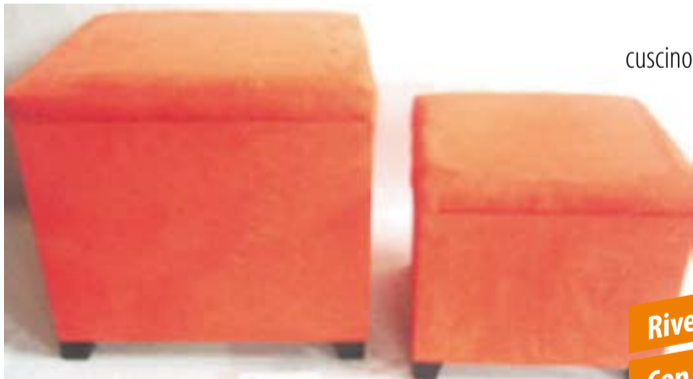

IMPILABILE

SCONTO  
-30%

€ 29,92

€ 20,93 cad.

**Sedia ufficio "Job"**  
in ecopelle nera  
sollevamento  
a gas

€ 49,90

150 pezzi DISPONIBILI

cm 44x44 ..... € 34,90