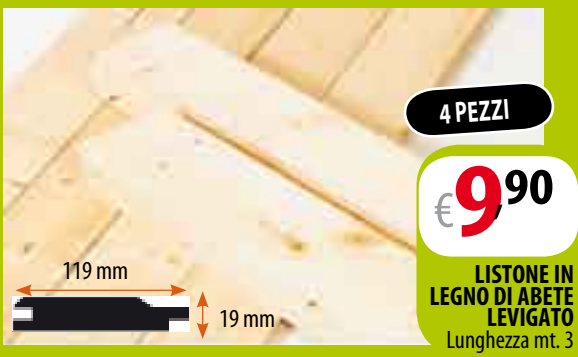

4 PEZZI

€ 9,90

LISTONE IN LEGNO DI ABETE LEVIGATO
Lunghezza mt. 3