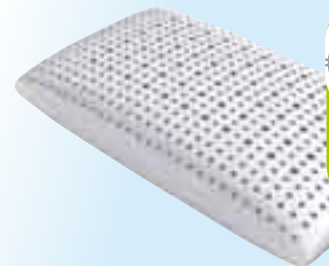

€ 54,90 ~~66,00~~

MATERASSO MAJESTIC
80x190 cm

€ 69,90 ~~83,90~~

MATERASSO ORTOPEDICO ALPINA
80x190 cm

€ 159,00 ~~199,00~~

MATERASSO IN PURA SCHIUMA DI LATTICE 100%
80x190 cm

€ 29,95 ~~39,90~~

CUSCINO ORTOPEDICO
in schiuma di lattice

BEST PRICE

SGABELLO ERGONOMICO
con ruote,
regolabile in altezza,
struttura in legno di faggio.

€ 49,95 ~~74,00~~

RULLO CON PERTICA
 rullo in fibra acrilica 22 cm
 e pertica telescopica
 110/200 cm
 € **8,90** €14,50