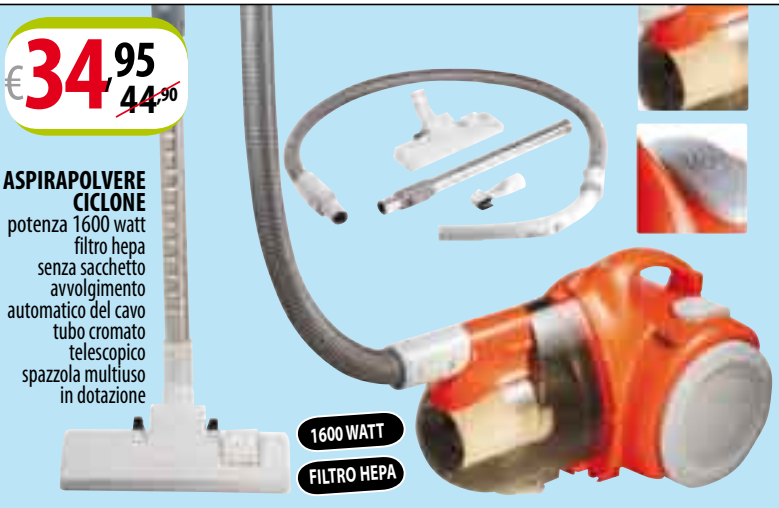

MAGNETIC ECO WASH BALL
per lavare il bucato senza detersivo
1000 lavaggi, ecologico

BEST PRICE
€ **4,95**
~~9,90~~

SACCO SOTTOVUOTO
DISPONIBILE IN DIVERSE MISURE

cm. 50x60 € **1,45**
cm. 60x80 **1,95**
cm. 70x100 **2,45**
cm. 80x120 **2,45**

€ **2,50**
~~5,90~~
BOX MULTIUSO
IN PVC
con finestra dim:
50x40x25 cm

BOX TNT cm. 33x28x15
€ **2,90**
cm. 50x40x25 **4,50**

€ **29⁹⁵**
~~49⁹⁰~~
MOBILE PER LA RACCOLTA DIFFERENZIATA
struttura in melaminico
colore ciliegio
3 cestelli con apertura a ribalta e estraibili
dim: 40x25x100 h cm

SOLO PER TE
10 punti

€ **34⁹⁵**
~~44⁹⁰~~

ASPIRAPOLVERE CICLONE
potenza 1600 watt
filtro hepa
senza sacchetto
avvolgimento automatico del cavo
tubo cromato
telescopico
spazzola multiuso in dotazione

1600 WATT
FILTRO HEPA

ARMADIO IN TNT
senza attrezzi
colori: blu/verde
dim: 75x50x150 cm

BEST PRICE

€ **12,90**
~~19,90~~

Lampadine a basso consumo
LA PREALPINA

-50%
dal prezzo esposto