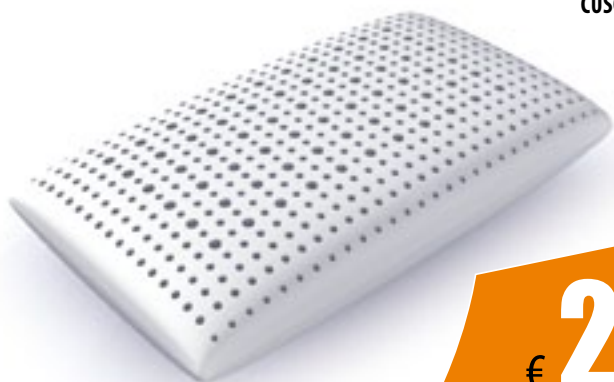

lt.3

€ **21,90**

CUSCINO ERGONOMICO
IN LATTICE

€ **29,95**

MATERASSO ORTOPEDICO
MATRIMONIALE
"ARGENTO LANA"
cm.160X190 € **169,90**

"MARTE"
RETE MATRIMONIALE
A DOGHE
cm.160X190

€ **89,90**
~~109,90~~

RICARICA UNIVERSALE
PER ASSORBUMIDITÀ
disponibile in 3 diverse profumazioni