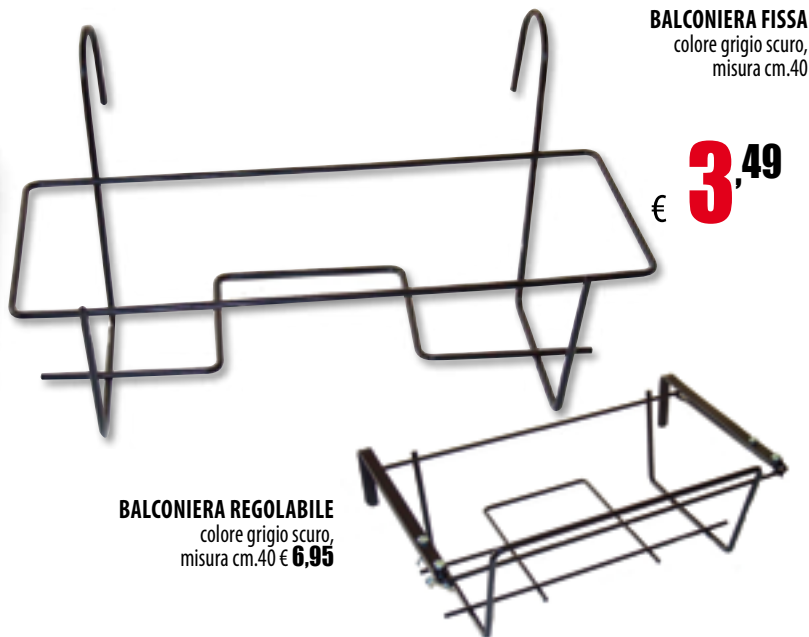

It.380

€ **39,90**
~~49,90~~

LAMPADA SOLARE
CREPUSCOLARE INOX
CON UN LED A LUCE BIANCA
E UN LED CAMBIACOLORE
H CM.45

€ **5,95**
~~9,90~~

LAMPADA
AD ENERGIA SOLARE
IN POLIRESINA

€ **2,95**
CAD.
~~3,90~~

ANFORE
IN TERRACOTTA
in diverse misure e colori

-20%

ESEMPIO H CM.55
€ **15,92**
~~19,90~~

BALCONIERA FISSA
colore grigio scuro,
misura cm.40

€ **3,49**

BALCONIERA REGOLABILE
colore grigio scuro,
misura cm.40 € **6,95**

1200watt

Set
rasaerba + tagliabordi