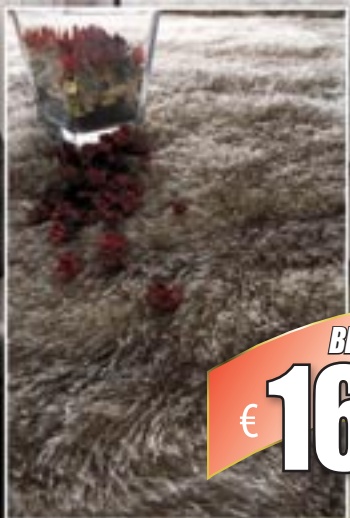

BEST PRICE -30 €

€ **99,90**
~~129,90~~

TAPPETO D'ARREDO
"TIFFANY"
cm.230x160,
colori assortiti

BEST PRICE
€ **169,90**

70x140 - € 49,90

TAPPETO D'ARREDO
"TWILIGHT"
cm.230x160,
colori assortiti

BEST PRICE
€ **149,00**