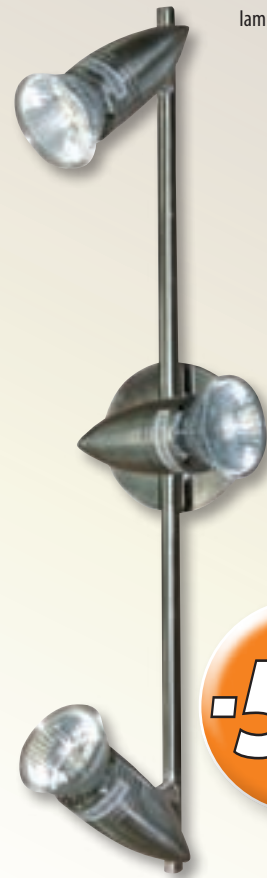

-20%
€ 2,32
2,90

**SCOPA "IL PULIPOLVERE"
COMPLETO DI MANICO**

-30%
€ 11,76
16,80

**SET ZERBINO "GECKO"
E TAPPETINO "INDIA"**

-30%
€ 5,53
7,90

ROTOLO GRIP MILLEUSI
ideale per le mensole e per i cassetti,
lavabile in lavatrice a 30°,
colori assortiti,
dim. cm. 30x150

-20%
€ 3,12
3,90

SPIRALE 3 LUCI "TEO"
in acciaio nickelato,
lampadine alogene da 50w
in dotazione

-50%

€ **14,95**
~~29,90~~

-50%

€ **4,45**
~~8,90~~

BARRA 3 LUCI "TEO"
in acciaio nickelato,
lampadine alogene da 50w
in dotazione

-50%

€ **12,45**
~~24,90~~

BARRA 4 LUCI "TEO"
in acciaio nickelato,
lampadine alogene da 50w
in dotazione

-50%

€ **16,45**
~~32,90~~

**TORCIA A BATTERIA
"VALUE"**
2AA

-35%

€ **2,93**
~~4,50~~

**TORCIA A BATTERIA
"RUBBER"**
2AA

-40%

€ **5,10**
~~8,50~~

**TORCIA A BATTERIA
"METAL"**
3AAA,
5 led

-35%

€ **7,74**
~~11,90~~

**BATTERIE
STILO AA/MINISTILO AAA
ENERGIZER**
confezione 8 pezzi

-16%