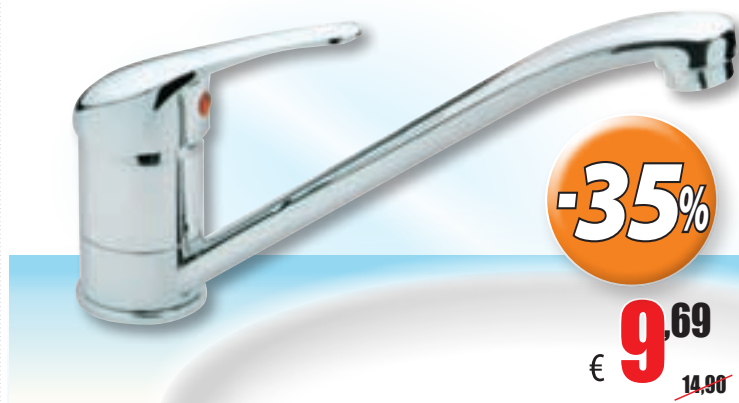

-25%

€ **96,75**
~~129,00~~

CIABATTA + SALVIETTA MULTIUSO
in spugna tinta unita,
uomo/donna,
colori assortiti

-35%

€ **5,79**
~~8,90~~

**MIX LAVELLO CROMATO
CANNA LUNGA**

-35%

€ **9,69**
~~14,90~~