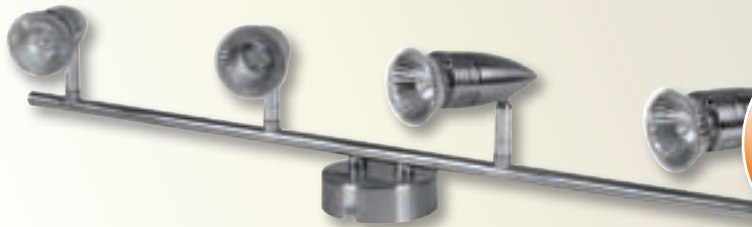

BARRA 4 LUCI "TEO"
in acciaio nickelato,
lampadine alogene da 50w
in dotazione

-50%

€ **16,45**
~~32,90~~

-35%

€ **2,93**
~~4,50~~