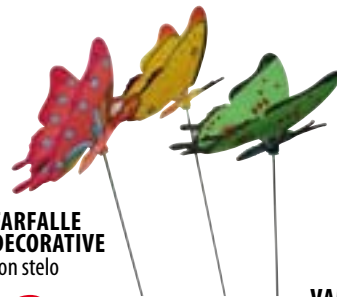

€ 1,50

SOLO
PER TE

-10€

€ 49,90 € 39,90

BARBECUE
con ripiano legno e ruote
l83p31h87,
griglia 48,5x25,5

BEST
PRICE

€ 19,90

BARBECUE "ART"
con doppio piano,
struttura in lamiera
verniciata,
con ruote,
dim: 70,5x29,37cm