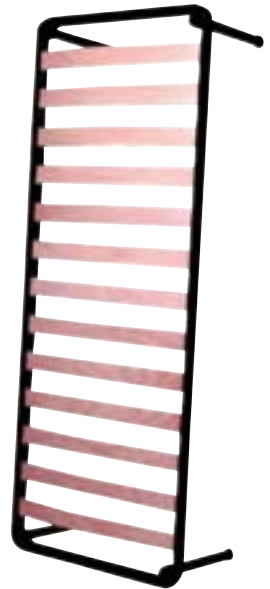

LIBRERIA A 12 CASELLE
dim: 165x110x30p cm
colore noce medio

BEST PRICE

€ **59,95**
~~75,90~~

BRANDINA PIEGHEVOLE
con rete a doghe e materasso

€ **49,90**
~~65,95~~

DIVANO LETTO SUNNY
ecopelle nero
dim: 180x86x78 cm
aperto: 180x109 cm

€ **119,00**
~~149,00~~

CUSCINO IN FIBRA

€ **4,95**

A PARTIRE DA

€ **44,90**

MATERASSO A MOLLE
cm 80x190

SCALA A CHIOCCIOLA "NICE"
12 gradini,
in legno levigato non verniciato,
Ø 130cm, h 241-283cm

13 gradini € **699,00** €775,00
14 gradini € **749,00** €835,00

€ **629,00**
~~690,00~~

€ **34,90**
~~49,90~~

RETE A DOGHE
cm 80x190

SOLO PER TE

-30%

€ **42,90** € **30,03**

SCARPIERA SLIM 3 RIBALTE
dim: 110x72,4x16 cm
colori: noce, ciliegio, bianca

LA PREALPINA

Centri del Fai da Te