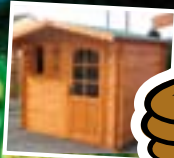

GAZEBO IN LEGNO DI PINO
impregnato in autoclave,
dim. 3x3mt, completo di
8 grigliati e copertura in PVC.

€449,00

3X3 MT

SU PRENOTAZIONE

€279,00

**CASETTA IN LEGNO
DI PINO NORDICO**
spessore 16mm,
dim: 120x175x210h cm,
copertura con guaina ardesiata,
pavimento compreso