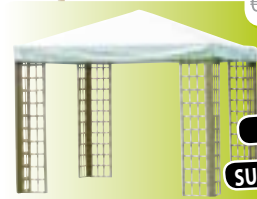

€49,95

**20 punti
aggiuntivi**

€49,90

GAZEBO IN ACCIAIO VERNICIATO
pieghevole, 3x3 mt, h 2 mt copertura in
poliestere 160 gr/mq, palo 25x25 mm.

€179,00

GAZEBO IN LEGNO DI PINO
impregnato in autoclave,
dim. 3x3mt, completo di copertura
in poliestere colore verde

GAZEBO IN LEGNO DI PINO
impregnato in autoclave,
dim. 3x3mt, completo di
8 grigliati e copertura in PVC.

€449,00

3X3 MT

SU PRENOTAZIONE

€279,00

**CASETTA IN LEGNO
DI PINO NORDICO**
spessore 16mm,
dim: 120x175x210h cm,
copertura con guaina ardesiata,
pavimento compreso