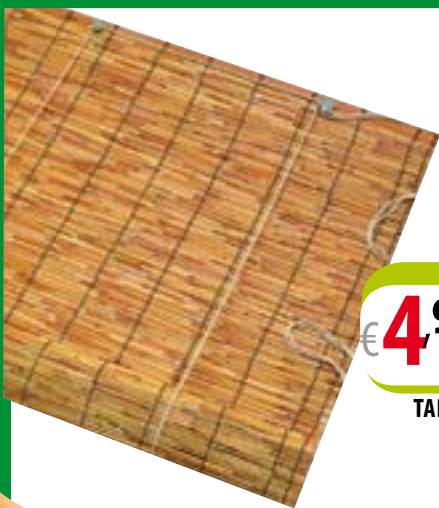

mt 1x3
€ **29,90** ~~34,90~~

**SIEPE SEMPREVERDE
"LAURO"**
disponibile in 2 misure

CON SUPPORTO ANTIVENTO

mt 1,5x3 € **44,90**

al mtl
€ **1,50** ~~1,90~~

**RETE
OMBREGGIANTE,**
altezza mt.2

€ **4,90**

TAPPARELLA
cm 90x180