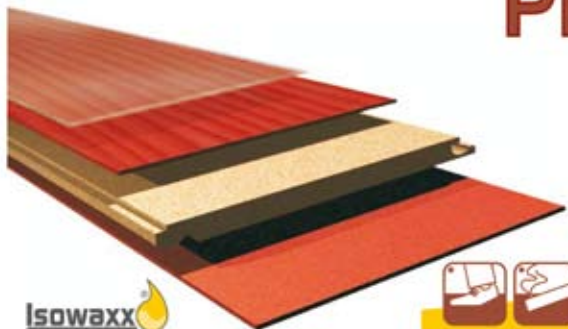

Stile *Ve* Natura

PAVIMENTO PREFINITO