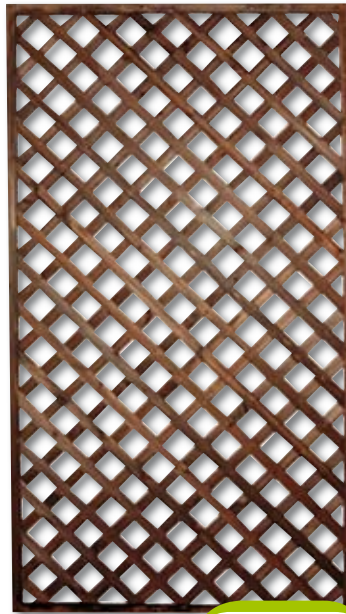

GRIGLIATO IN LEGNO "GERMANIA"
In legno. Rettangolare. Dim. 100x200 cm