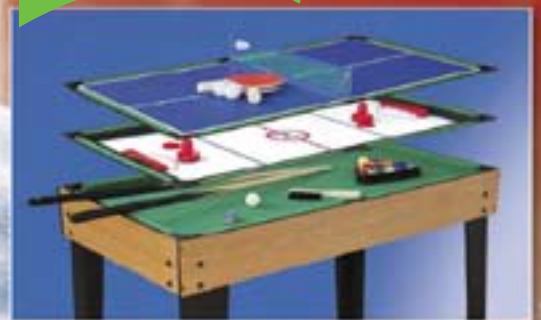

€ **3,99**

€ **399,90**
~~499,90~~

TAVOLO DA BILIARDO
"HIGH LINE"
completo di accessori
dim. cm.211x120x78

ribaltabile

TAVOLO DA BILIARDO
RIBALTABILE SALVASPAZIO
completo di accessori
dim. cm.182x96x78

€ **249,90**
~~299,90~~

TAVOLO MULTIGIOCO
3 IN 1
dim. cm.105x51x71

€ **79,90**
~~99,90~~

3 giochi in 1

ribaltabile

€ **169,90**
199,90

"GOAL" CALCIOBALILLA
RIBALTABILE SALVASPAZIO
dim. cm.121x61x80

"SOCCER" CALCIOBALILLA
CON ASTE TELESCOPICHE
dim. cm.121x61x80