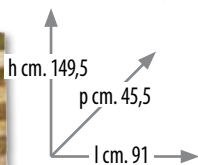

**CASETTA
IN LEGNO DI PINO NORDICO**
spessore 16mm copertura con
guaina ardesiata, pavimento
compresso

dim: 120x175x210h cm

€ **279,00**
~~319,00~~

cm.160x160x210h
€ 399,00 - € 349,00