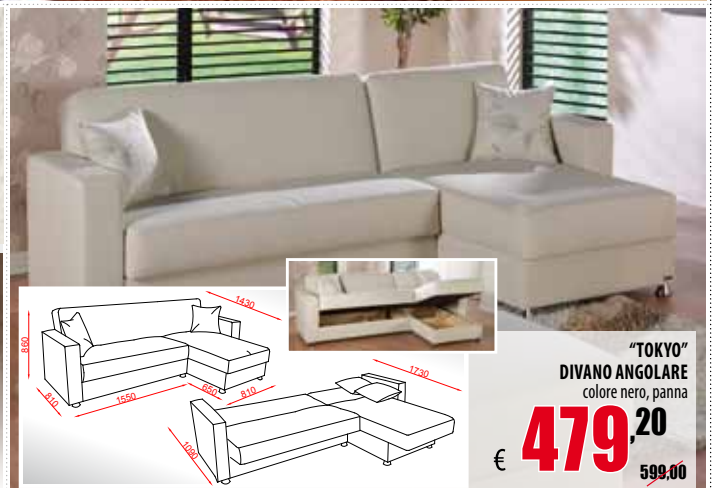

"TOKYO"
DIVANO ANGOLARE
colore nero, panna

€ **479,20**
~~599,00~~