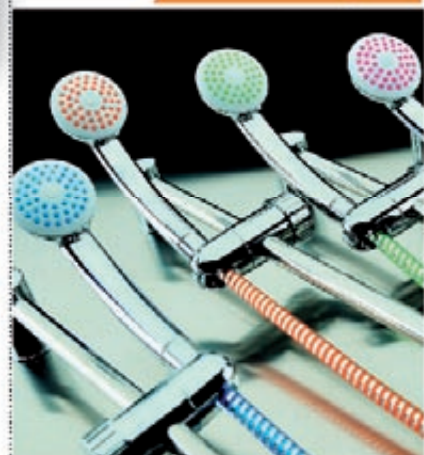

€ 9,90
~~14,90~~

PORTA SCOPINO WIND
acciaio cromato

-30%

€ 9,03
~~12,90~~

COPRIWATER UNIVERSALI
in arte povera noce scuro

-20%

€ 18,32
~~22,90~~

CASSONETTO RACCOLTA DIFFERENZIATA
 modulo componibile,
 disponibile in diversi colori,
 dim.: 34,2x29,2x47,5 cm.