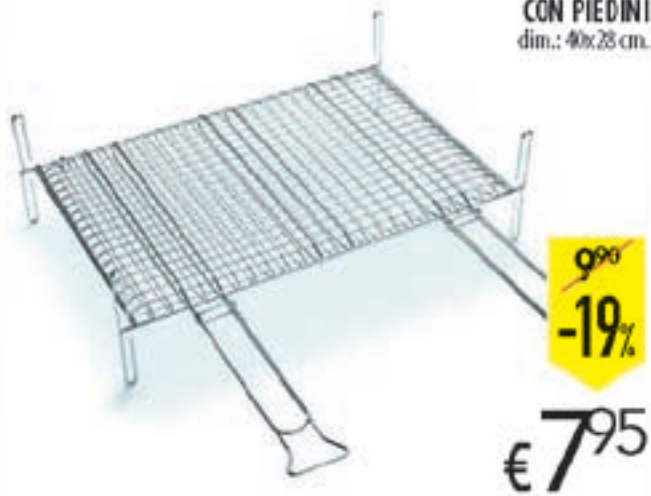

CARRELLO BARBECUE A GAS

cappa in acciaio con manico, 5 bruciatori, indicatore di temperatura sul coperchio, piastra di cottura dim.: 67x42 cm, dim.: 133x48x85 cm.

novità 2013

PIANO DI LAVORO LATERALE CON PIASTRA DI COTTURA INCORPORATA

349⁹⁰
-50€

SUPER AFFARE
€299⁰⁰

GRIGLIA DOPPIA IN ACCIAIO CROMATO CON PIEDINI

dim.: 40x28 cm.

9⁹⁰
-19%

€7⁹⁵

FORNELLO GAS PORTATILE CON VALIGETTA

19⁹⁰
-24%