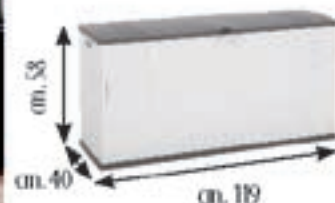

124⁹⁰
-28%

€89⁹⁰

ANFORE DECORATIVE
IN TERRACOTTA

a partire da

€6⁹⁰

BAULE MULTIUSO
struttura in resina resistente agli agenti atmosferici,
ideale per esterni,
dim.: 119x40x58 cm.

ideale per
esterni

SOLO PERTE
TANTO PERTE
49⁹⁰