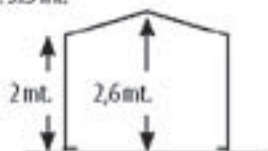

SOLO PERTE
CARTA FIDELITÀ
~~159⁹⁰~~
-20€

GAZEBO IN LEGNO
completo di grigliati e copertura in poliestere,
dim.: 3x3 mt.

SUPER AFFARE
€ 139⁹⁰

~~279⁹⁰~~
-40€

2 funzioni

"NUVOLA" DONDOLO 3 POSTI
struttura in acciaio verniciato,
dim.: 193x114x173 cm,
rivestimento in poliestere,
trasformabile in letto

SUPER AFFARE
€ 239⁹⁰

OMBRELLONE
palo ø 38 mm,
apertura a manovella,
copertura antivento
in poliestere 160g/m²
colore beige

ø 3 mt

€ 34⁹⁰

apertura a manovella

2x3 mt

€ 34⁹⁰

~~199⁹⁰~~
-40€

"GOLF" SET COMPLETO IN RATTAN
composto da divano, 2 poltrone e tavolo ovale, completo di cuscini in cotone

€ 159⁹⁰

SOLO PERTE
CARTA FIDELITÀ
~~79⁹⁰~~
-24%

€ 59⁹⁵

OMBRELLONE TONDO
struttura in alluminio con palo laterale,
telo di copertura in poliestere gr. 180mg,
con antivento, inclinazione regolabile,
chiusura a manovella, palo mm. 43,
disponibile nei colori ecru e verde

minimo ingombro

ampia base di appoggio

apertura a manovella

2 mt x h 30 cm

~~14⁹⁰~~
-40%

"ROLLBORDER"
bordura in legno di pino utile
per delimitare aiuole o aree fiorite,
dim.: 200x30 cm.

€ 8⁹⁴

~~9⁹⁰~~
-29%

STECATO IN LEGNO IMPREGNATO CON PUNTE
dim.: 110x28/45 cm.

€ 6⁹⁵

PANCHINA ELDORADO
struttura in ghisa verniciata
e traversine in legno verniciato
dim.: 126x57x74 cm.

~~44⁹⁰~~
-11%

€ 39⁹⁰

CANCELLO/STECATO IN LEGNO DI PINO IMPREGNATO

CANCELLO dim.: 80x100 cm.

~~€ 19⁹⁰~~ € 17⁹⁰

STECATO dim.: 180x80 cm.

~~€ 24⁹⁰~~ € 19⁹⁵