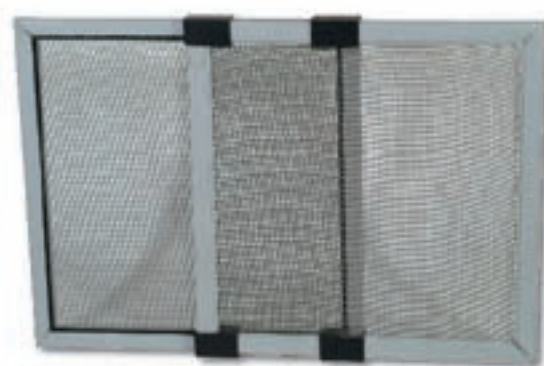

ZANZARIERA ESTENSIBILE IN ALLUMINIO

estensibile

cm 50x70 €9⁹⁰ €7⁹⁰
cm 70x100 €14⁹⁰ €11⁹⁰

**LAMPADA
AD ENERGIA SOLARE**
accensione automatica
crepuscolare

energia solare

SOLO PER TE
-50%

€4⁹⁵

**INSETTICIDA
"FIORAND" SPRAY**
efficace contro vespe e
calabroni, valvola a lunga
gettata 4 mt., ideale per
nidi di vespe,
500 ml.