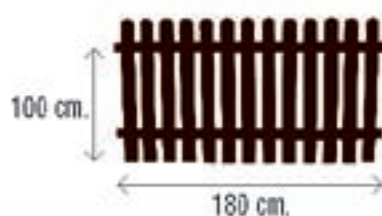

**BORDO DECORATIVO
COMPONIBILE**
realizzato in materiale plastico
con imitazione pietra
confezione da 4 pezzi
dim.: 38x29 cm.
€26,95 €23,60
pari a

4x

€ **5⁹⁰**
al pezzo