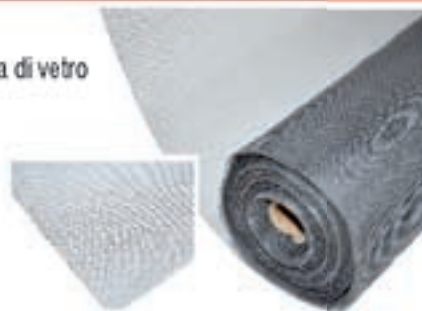

cm 100x170 € 35,90 € 28,72  
cm 120x170 € 39,95 € 31,96  
cm 140x170 € 45,90 € 36,72

APERTURA  
A MANOVELLA

**SUPER PREZZO** € **99<sup>90</sup>**

**TENDA DA SOLE  
A BRACCI ESTENSIBILI**  
telaio in alluminio/acciaio,  
3x2 barra ø 60 mm,  
apertura a manovella,  
copertura idroresistente,  
colore beige/marrone, giallo/grigio

## "ZANZALL"

rete per zanzariera in alluminio, altezza 100 cm.

€ **2<sup>90</sup>**  
al mtl.

## "ZANZAGLASS"

rete per zanzariera in fibra di vetro leggera e resistente, altezza 100 cm.

€ **1<sup>90</sup>**  
al mtl.