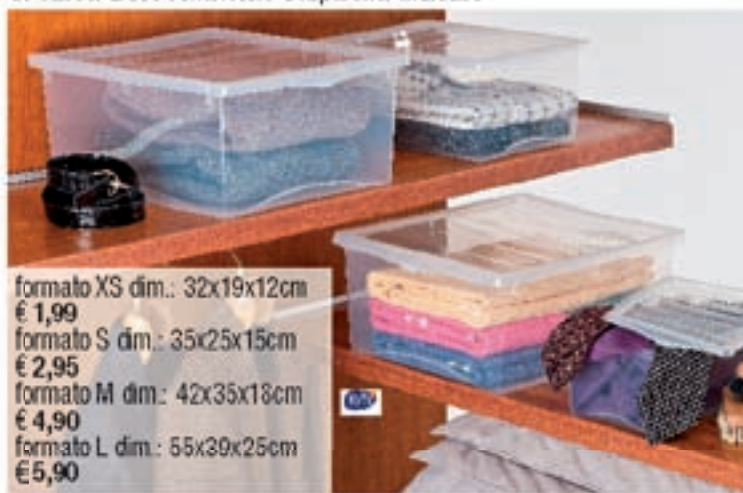

formato XS dim.: 32x19x12cm  
 € 1,99  
 formato S dim.: 35x25x15cm  
 € 2,95  
 formato M dim.: 42x35x18cm  
 € 4,90  
 formato L dim.: 55x39x25cm  
 € 5,90

**"HUGE BOX"**  
 contenitore con maniglie  
 dim.: 50x40x25 cm.  
 decori assortiti