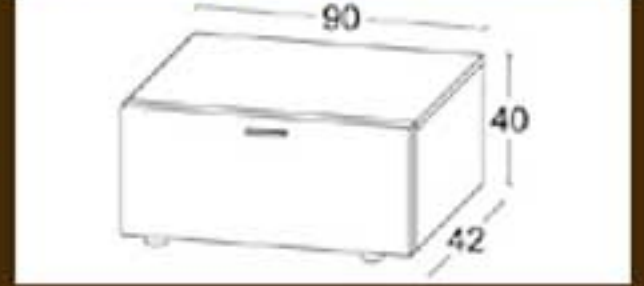

**COMPOSIZIONE
WHITE STAR**
larghezza totale
cm 240

€ 399,00

top e frontali
in laccato lucido

MODULI COMPONIBILI

MENSOLA larghezza cm 120

CASSETTONE larghezza cm 120

CASSETTONE larghezza cm 90

LIBRERIA larghezza cm 120