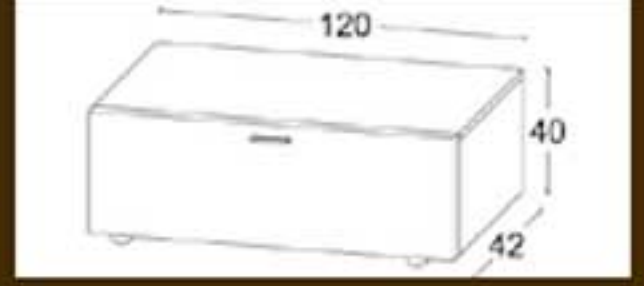

**COMPOSIZIONE
WHITE STAR**
larghezza totale
cm 240

€ 399,00

top e frontali
in laccato lucido

MODULI COMPONIBILI

MENSOLA larghezza cm 120

CASSETTONE larghezza cm 120

CASSETTONE larghezza cm 90

LIBRERIA larghezza cm 120