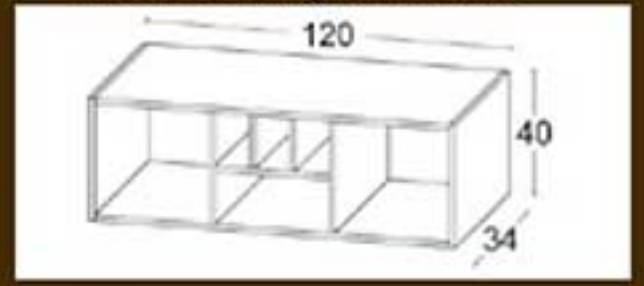

**COMPOSIZIONE
WHITE STAR**
larghezza totale
cm 240

€ 399,00

top e frontali
in laccato lucido

MODULI COMPONIBILI

MENSOLA larghezza cm 120

CASSETTONE larghezza cm 120

CASSETTONE larghezza cm 90

LIBRERIA larghezza cm 120