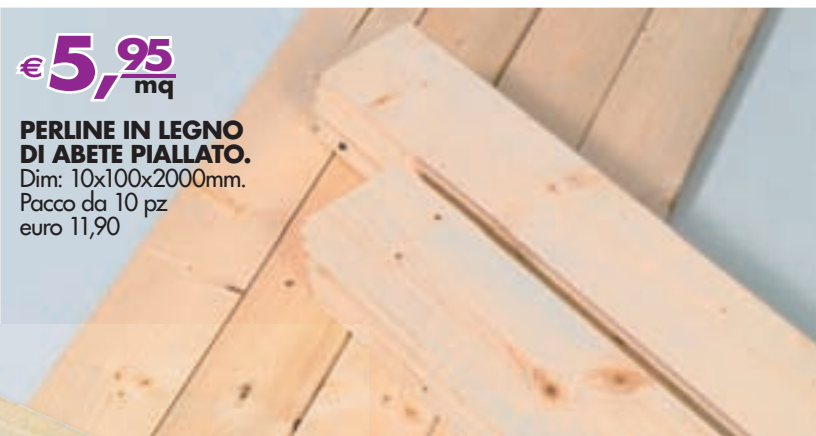

LISTONE ABETE

Ideale per sottotetti, pavimenti, soppalchi e per esterno (capanni etc)

€ **7,95** /mq

€ **5,95** /mq

PERLINE IN LEGNO DI ABETE PIALLATO.

Dim: 10x100x2000mm. Pacco da 10 pz euro 11,90

€ **3,49**