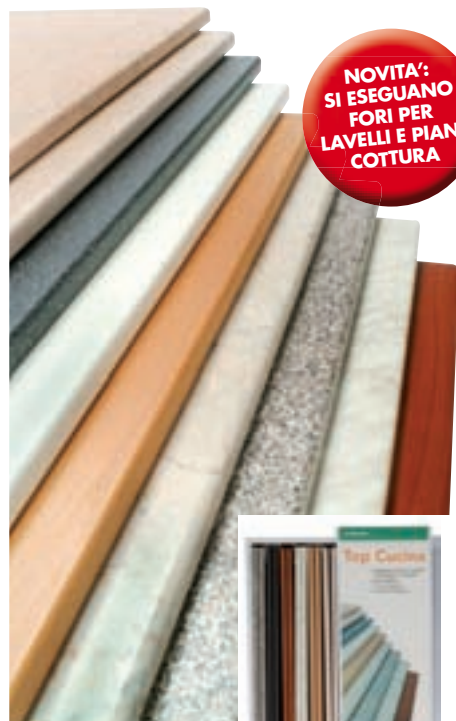

PAGAMENTI IMMEDIATI PER PAGAMENTI DILAZIONATI

LISTONE ABETE

Ideale per sottotetti, pavimenti, soppalchi e per esterno (capanni etc)

€ **7,95** /mq

€ **5,95** /mq

PERLINE IN LEGNO DI ABETE PIALLATO.

Dim: 10x100x2000mm. Pacco da 10 pz euro 11,90

€ **3,49**

SET 10 LISTELLI

Mis 10x23x2000mm

€ **8,95**

RIPIANO MELAMIN

Colore bianco, mis 200x40, bordato 4 lati

TAVOLA LAMELLARE IN ABETE.

Misura 1,8x30x100 cm

€ **3,99**

TAVOLA LAMELLARE IN ABETE.

Misura 1,8x40x100 cm

€ **5,99**

TAVOLA LAMELLARE IN ABETE.

Misura 1,8x50x100 cm

€ **6,99**

€ **29,90**

SCAFFALE A 5 RIPIANI IN ABETE.

€ **4,49**

PELLET ITALIA.

Sacco da 15 kg

€ **3,95**

TRONCHETTI DA ARDERE.

Economici ed ecologici. Conf 9 kg

NOVITA': SI ESEGUONO FORI PER LAVELLI E PIANI COTTURA

TOP CUCINA IN LAMINATO.

12 colori differenti, spessori 28mm, 38mm

A partire da

€ **29,00**