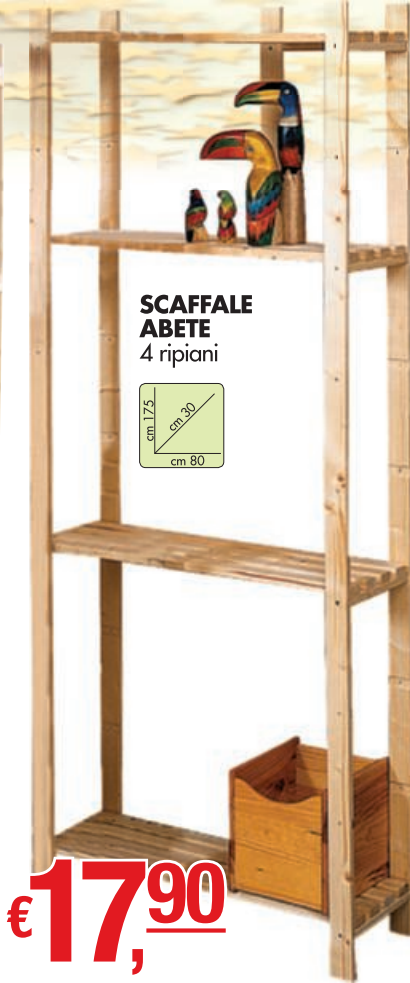

cm 72 / cm 42 / cm 55

SCRIVANIA PORTAPC
Colore noce, piano sp 22mm, portatastiera estraibile. Su ruote.

€69,95

cm 77 / cm 63 / cm 99

PROMO BEST

CAMERA PONTE 1 COLONNA. Colore rosso, scafo bianco. Completo di rete ortopedica e cassettoni. Disponibile in colore blu, arancio e con 2 colonne

€279,00

cm 236 / cm 86 / cm 240

sistemazioni

Bricolife

LEGNOMARKET
Benvenuti Paolo & Figli srl

SCAFFALE A 5 RIPIANI IN ABETE.

€ **29,90**

SCAFFALE ABETE 4 ripiani