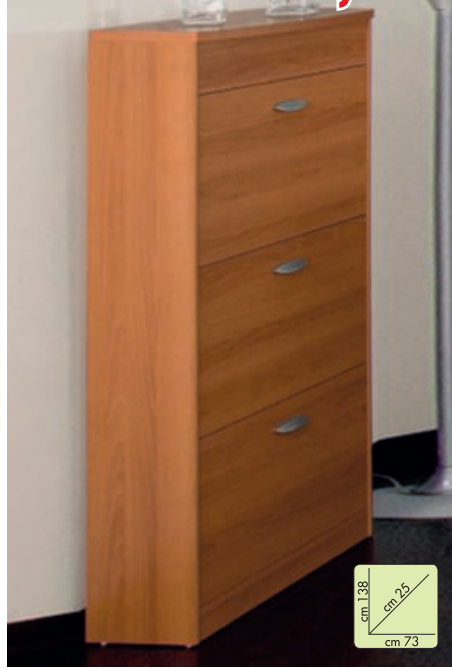

€109,00

MOBILE A 2 ANTE E DUE CASSETTI.
Colore bianco, noce, wengè.

€99,00

MOBILE A 2 ANTE E DUE CASSETTI.
Colore bianco, noce.

€44,90

ARMADIETTO PORTASCOPE.

Con 3 ante e 1 cassetto con guide in metallo. Colore bianco e noce.