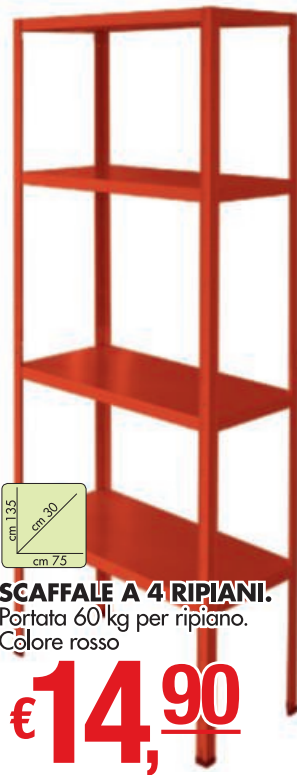

CONTENITORE MULTIUSO.
Con coperchio. Trasparente

€ **3,49**

FINANZIAMENTI IMMEDIATI PER PAGAMENTI DILAZIONATI

SCAFFALE LEO
In metallo zincato con 5 ripiani. Portata per piani 60kg.

€ **25,90**

SCAFFALE A 4 RIPIANI.
Portata 60kg per ripiano. Colore rosso

€ **14,90**

SCAFFALE RESINA 5 RIPIANI.
Per interno ed esterno, montaggio senza viti

€ **25,90**

SCAFFALE RESINA 4 RIPIANI.
Per interno ed esterno, montaggio senza viti

€ **14,90**

LEGNOMARKET
Benvenuti Paolo & Figli srl