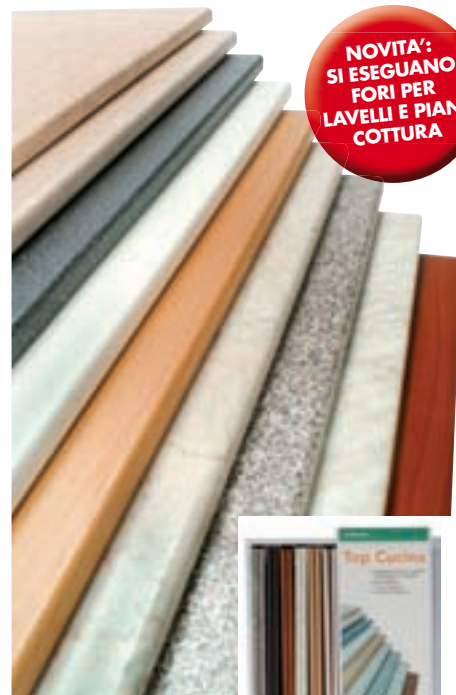

NOVITA': SI ESEGUONO FORI PER LAVELLI E PIANI COTTURA