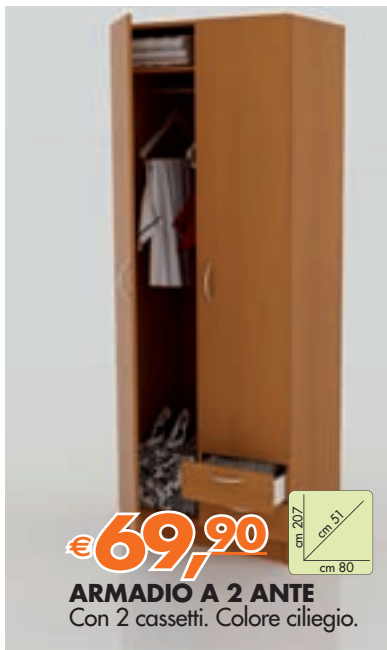

€ **69,90**

ARMADIO A 2 ANTE
Con 2 cassetti. Colore ciliegio.