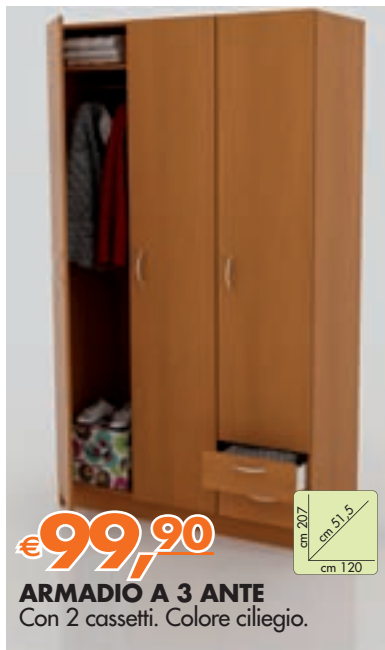

€ **99,90**

ARMADIO A 3 ANTE
Con 2 cassetti. Colore ciliegio.