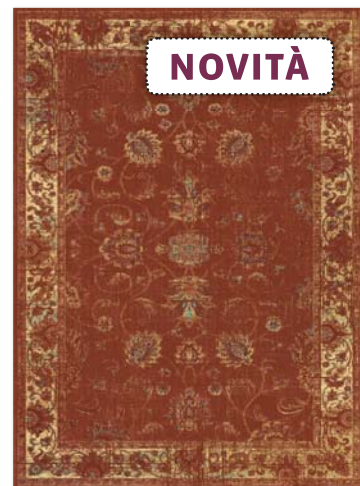

TAPPETI CLASSICI

€49⁹⁰
~~€59,90*~~ **SCONTO 16%**

TAPPETO SORAYA 100% viscosa • Pelo corto
Dim. 135x195 cm • Disponibile anche in altre dimensioni e decori

Piatto, morbido e lucente

NOVITÀ

€79⁹⁰ TAPPETO VISCOSA 100% viscosa • Pelo corto • Dim. 160x230 cm • Magenta persiano