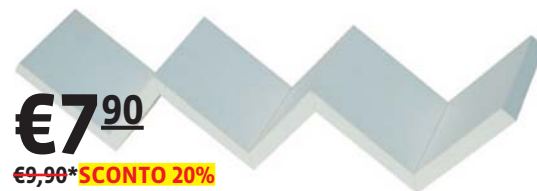

€18⁹⁰
~~€28,50*~~ **SCONTO 33%**

**MENSOLA ARREDO LACCATA LUCIDA
FUCSIA** In tamburato • Dim. 80x25 cm
Spessore 5 cm • Disponibile anche
nei colori arancione, bianco, grigio
metallizzato e nero

CORNICE BRILLIANT Asta in legno
Finitura lucida • Dim. 10x15 cm
Disponibile anche nei colori arancio,
blu, verde acido e in altre dimensioni

MENSOLA ZIG ZAG BEA

In MDF • Dim. L56xP15,5 cm
Spessore 1,8 cm • Disponi-
bile nei colori bianco,
wengé, rosso, verde, fucsia
e arancio

€7⁹⁰

~~€9,99*~~ **SCONTO 20%**