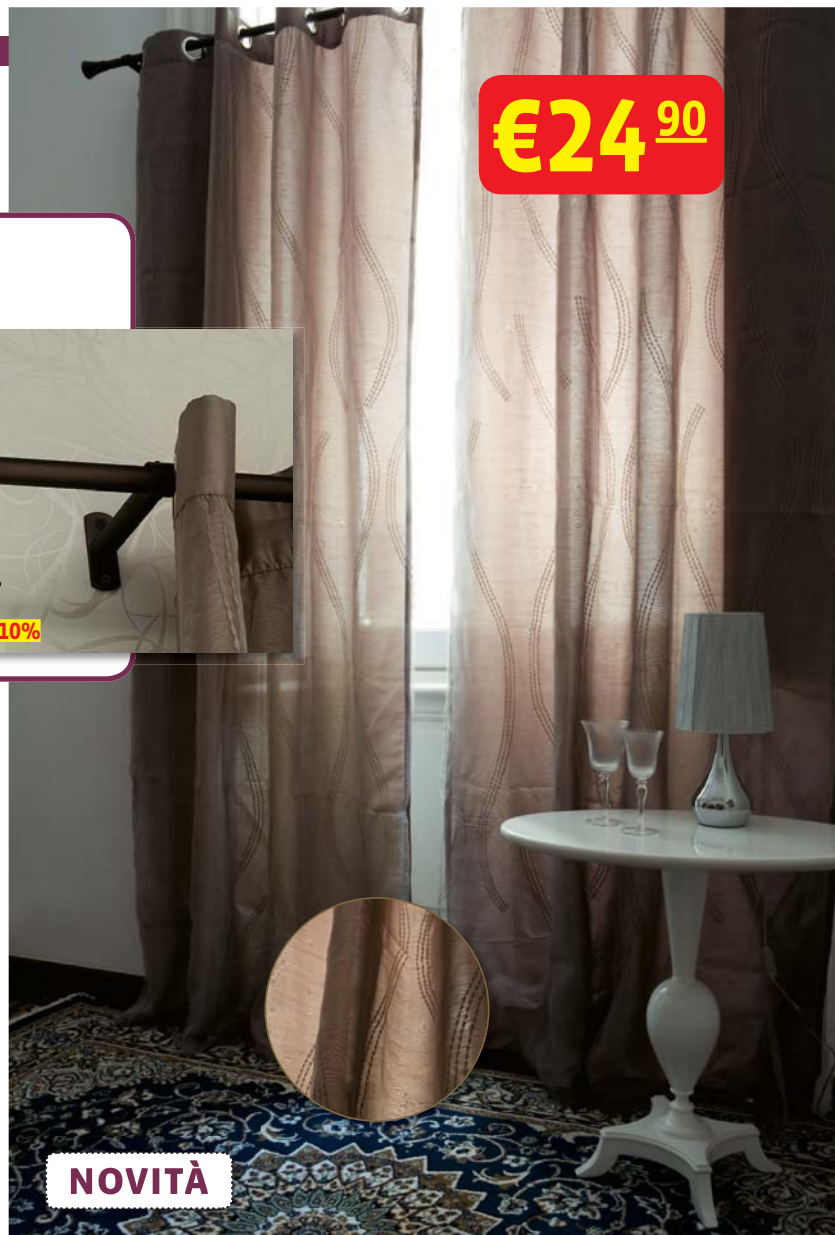

TENDA COLOMBIA Dim. L140xH280 cm • Finitura superiore occhielli, finitura inferiore orlo • Composizione 100% poliestere • Confezione: 1 telo
Disponibile anche in altri colori

€24⁹⁰

SERIE CAMALEONTE In metallo satinato • **Composizione:** 1 bastone da 200 cm x Ø 20 mm + 2 supporti + 2 finali

€55⁹⁰

~~€62,90*~~ **SCONTO 11%**

€44⁹⁰

~~€49,90*~~ **SCONTO 10%**

€47⁹⁰

~~€54,90*~~ **SCONTO 12%**

NOVITÀ

TENDA ORINOCO Dim. 140x290 cm • Finitura superiore passanti nascosti, finitura inferiore orlo
Composizione: 80% viscosa, 20% poliestere
Tessuto: dévoré • Confezione: 1 telo

€9⁹⁰ **CUSCINO LIONE** Dim. 42x42 cm • Composizione: 55% poliestere, 45% cotone

NOVITÀ

€12⁹⁰

~~€14,90*~~ **SCONTO 13%**

FODERA PER CUSCINO JACQUARD

Dim. 42x42 cm • Tessuto 70% poliestere, 30% cotone • Disponibile in vari colori

NOVITÀ

€39⁹⁰

~~€49,90*~~ **SCONTO 20%**

BASTONE PER TENDA ESTENSIBILE

IN KIT ECLECT In metallo estensibile da 120 a 210 cm x Ø 28 mm • Finali artigianali in vetro smerigliato
Supporto esterno da 13-19 cm
Disponibile in diverse tinture