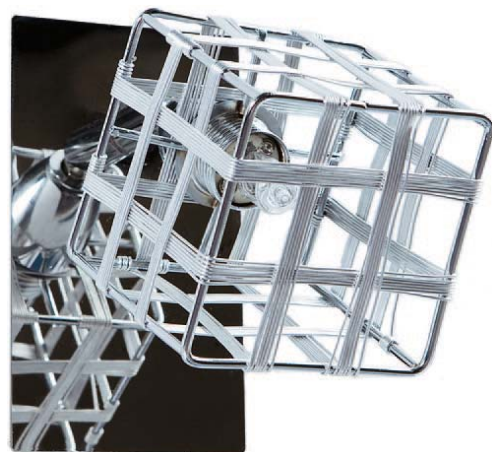

€15⁹⁰

~~€19,90*~~ SCONTO 20%

FARETTO SINGOLO ALCATRAZ In al-
luminio • Finitura lucida • Dim. 10x12 cm
Lampadina inclusa