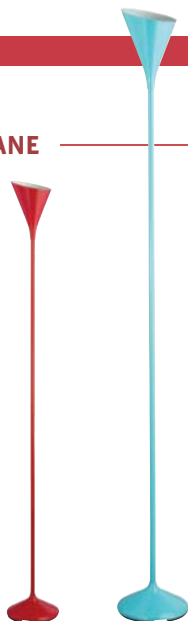

PIANTANE

€19⁹⁰
~~€24,90*~~ **SCONTO 20%**

PIANTANA DESIO** In acciaio
Finitura verniciata • Dim. Ø
22 cm, H 180 cm • Disponibile
anche in bianco

NOVITÀ

€20⁹⁰ **PIANTANA**
CARTA RISO**
Dim. Ø 36 cm, H 126 cm

NOVITÀ

LAMPADE DA APPOGGIO

€14⁹⁰
~~€19,90*~~ **SCONTO 25%**

LAMPADA COMODINO SPLASH** Struttura fissa • Base in
plastica • Finitura lucida • Dim. 15x21 cm, H 40,5 cm

€12⁹⁰ **LAMPADA COMODINO ALOHA****
Struttura fissa • In vetro
Finitura lucida • Dim. Ø 15 cm, H 15 cm

APPLIQUE

€35⁹⁰

€9⁹⁰ **APPLIQUE BASIC** In vetro • Dim.
19x22 cm • Disponibile anche in
rosa, azzurro e rosso

APPLIQUE NEW YORK
In vetro • Dim. 25x26 cm

FARETTI

€4⁹⁰ **FARETTO SINGOLO TOKYO**
In ferro • Finitura verniciata
Dim. 7x7 cm • Lampadina inclusa

€9⁹⁰ **FARETTO SINGOLO EL PASO**
In ferro • Finitura satinata
Dim. 10x10 cm • Lampadina inclusa