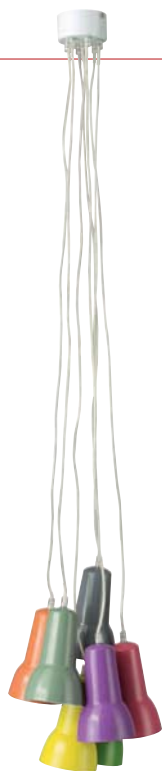

€69⁹⁰ SOSPENSIONE GWENDOLIN**

Diffusore in acciaio • Finitura verniciata • Dim. Ø 33 cm • Altezza totale 140 cm