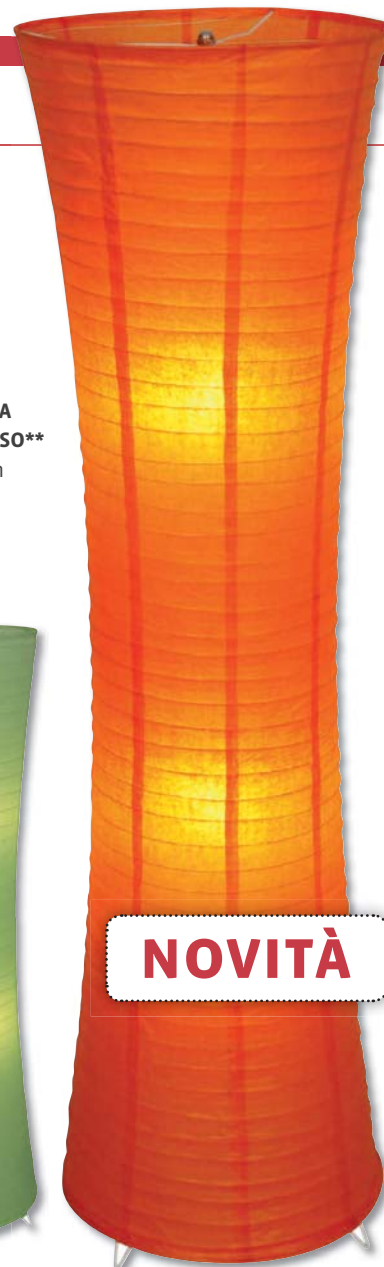

€19⁹⁰
~~€24,90*~~ **SCONTO 20%**

PIANTANA DESIO** In acciaio
Finitura verniciata • Dim. Ø
22 cm, H 180 cm • Disponibile
anche in bianco

NOVITÀ

€20⁹⁰ **PIANTANA**
CARTA RISO**
Dim. Ø 36 cm, H 126 cm

NOVITÀ