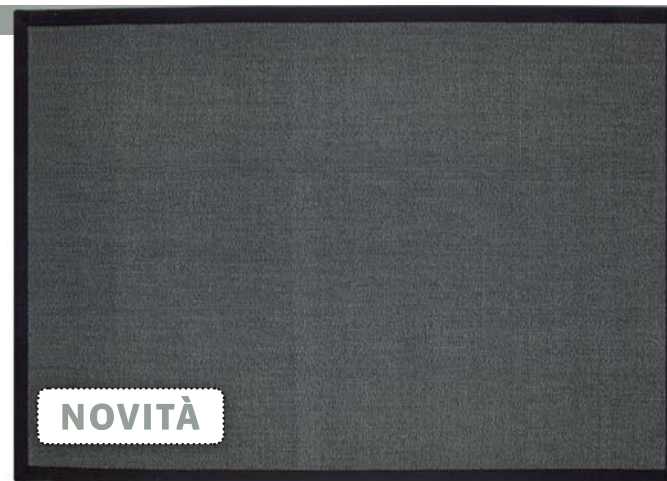

€59.90 **TAPPETO DOMUS** 100% bamboo • Dim. 140x200 cm
Disponibile in marrone e antracite