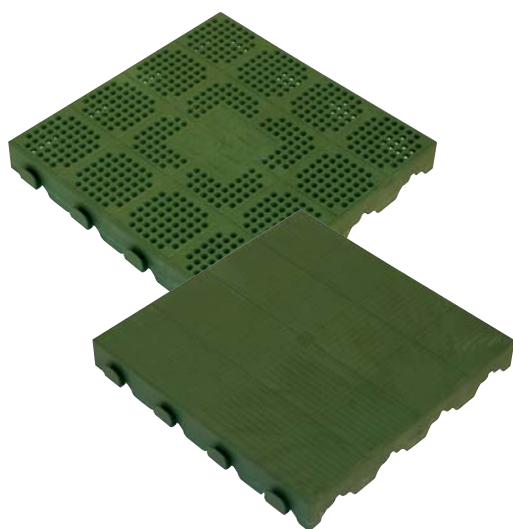

-21%

Piastrella in PVC

Materiale: polipropilene atossico riciclabile
Dim. 40x40 cm, spessore 4,5 cm
Disponibile nei colori verde, cotto, terra e grigio
Resistente al gelo, carrabile, con sistema di attacco rapido
Disponibile nella versione chiusa o forata e con angoli coordinati e scivolino

Da € 3,70, sconto 21,8%

€2,89