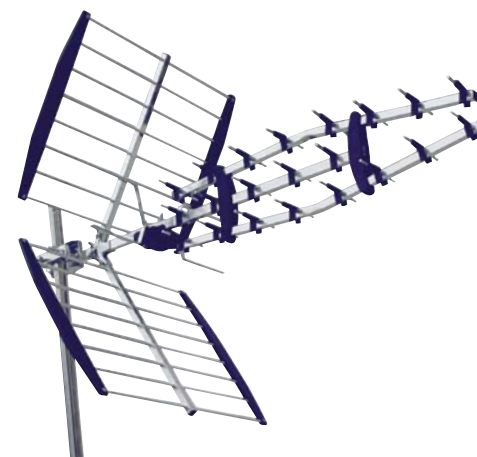

-15%

Antenna TV da esterno

UHF DTT Alto Guadagno
Frequenza 470-862 MHz
Canali 21-69
Elementi 21
Guadagno 16 dB
Attacco F

Da € 28,90, sconto 15,2%

€24,50