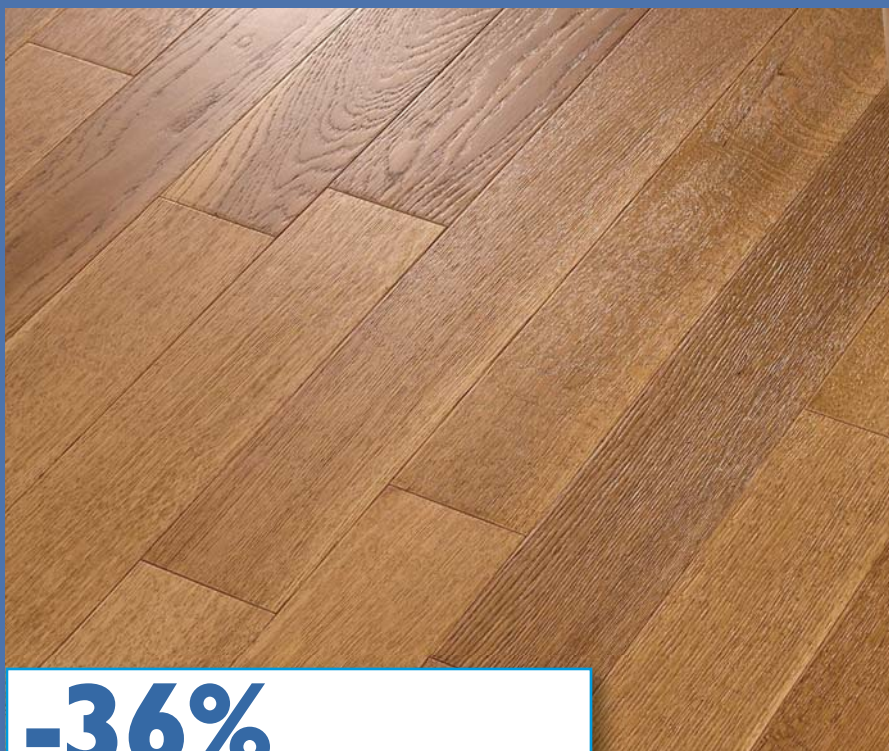

RIFARE I PAVIMENTI

-36%

Parquet prefinito in rovere spazzolato

Spessore: 10 mm (di cui 2,5 mm di essenza rovere)
Dim. 12,5x120 cm
Plancia: unica, finitura spazzolata
Posa: flottante con colla
Legno certificato FSC
Confezione da 1,8 mq a € 44,82

Da € 39,00, sconto 36,1%

€24,90 al mq