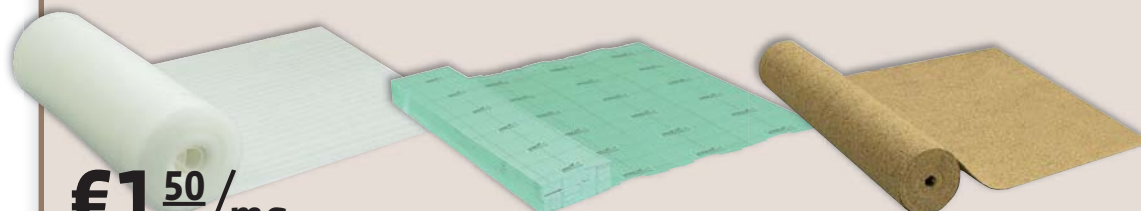

€1⁵⁰/mq
~~€2,10/mq~~ **SCONTO 28%**

SOTTOPAVIMENTO

TRITTEX Materiale: polistirene espanso • Spessore: 3 mm • Isol. acustico: 16 db • Confezione da 20 mq a € 30,00 • Adatto a pavimenti riscaldati

€2⁵⁰/mq SOTTOPAVIMENTO **SELITAC** Materiale: schiuma di polistirene estruso
Spessore: 3 mm • Riduzione del suono dovuto al calpestio: 6 db
Isol. acustico: 22 db • Confezione da 10,63 mq a € 26,57

€3⁵⁰/mq SOTTOPAVIMENTO **IN SUGHERO AXTON** Materiale: sughero naturale
Spessore: 2 mm • Riduzione del suono dovuto al calpestio: 0,16 db
Isol. acustico: 17 db • Conf. da 15 mq a € 52,50 • Adatto a pavimenti riscaldati

€7⁰⁰ COLLA ECO PER PARQUET FLOTTANTE
Formato: 750 gr • Con pratico dosatore

IMPARA A FARLO!

CON LE **SCHEDI** DI POSA CHE TROVI IN NEGOZIO O SU **LEROYMERLIN.IT** SEZIONE CONSIGLI

CON I CORSI GRATUITI IN NEGOZIO:

- POSARE UN PAVIMENTO LAMINATO
- POSARE UN PARQUET A CLICK