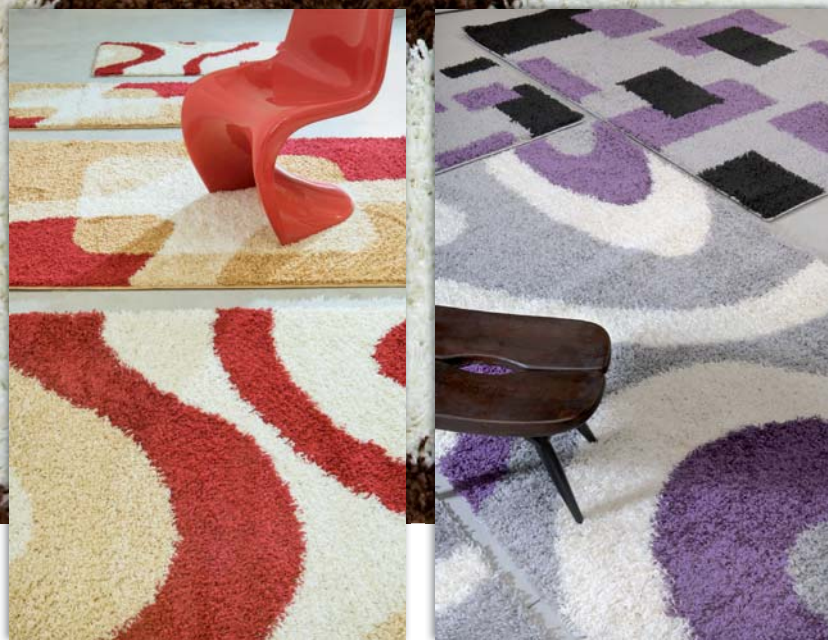

NOVITÀ

Tappeti

*Voglio arredare
il mio pavimento*

€39⁹⁰
€49,90* **SCONTO 20%**

TAPPETO SHAGGY Materiale: 100% polipropilene • Dim.: 120x170 cm • Peso: 1.900 gr/mq • Altezza vello: 30 mm • Fondo in juta
Disponibile in diversi colori e decori