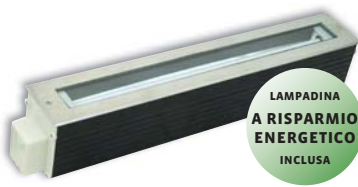

LAMPADINA A RISPARMIO ENERGETICO INCLUSA

€39⁹⁰ **INCASSO DA TERRA TEXAS** Dim.: 69x12 cm
Alluminio pressofuso e copertura in acciaio • IP67 lampadina fluorescente 14 W T5 inclusa