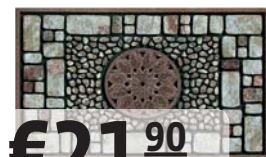

€21⁹⁰
€24,90 SCONTO 12%
ZERBIN'ECO PEBBLE DAME
Materiale: gomma riciclata
Dim.: 45x75 cm • Disp. in
diversi decori