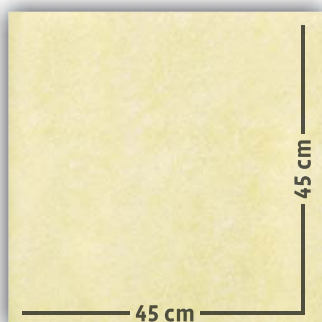

PAVIMENTO TULLI Materiale: gres porcellanato • Formato: 45x45 cm • Spessore: 8 mm • Resistenza al calpestio: PEI 4 • Confezione da 1,22 mq a € 10,86 • Disponibile battiscopa coordinato

€8⁹⁰/mq
~~€9,95/mq~~ *SCONTO 10%

NON DIMENTICARTI DI...

€6⁹⁰ DETERGENTE PROFESSIONALE PER COTTO E MARMO MAGGIORDOMO - 1 LT
Lucida e protegge le superfici da sporco, macchie e usura

€6⁹⁰ CERA NATURALE PER COTTO E MARMO MAGGIORDOMO - 1 LT
Lucida e protegge le superfici da sporco, macchie e usura

€16⁰⁰ DETERGENTE SGRASSANTE FILA PS/87 - 1 LT Adatto per cotto, ceramica, gres porcellanato, pietra industriale e cemento