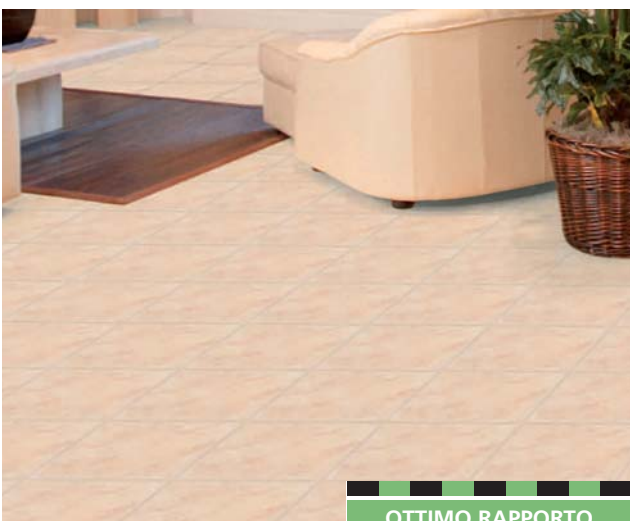

Pavimento Sardegna

Materiale: gres porcellanato
Dim. 33,4x33,4 cm
Spessore: 7 mm
Resistenza al calpestio: PEI 4
Disponibile nei colori beige e cotto
Confezione da 1,86 mq a € 12,83

GRES PORCELLANATO PRIMA SCELTA

OTTIMO RAPPORTO
QUALITÀ/PREZZO

€ 6⁹⁰
al mq