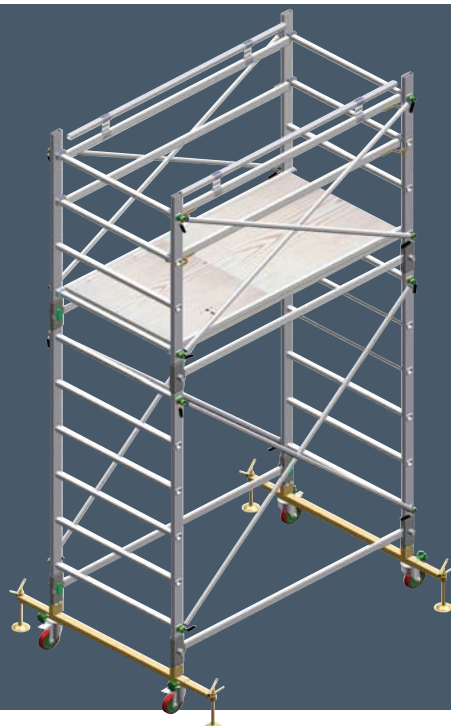

Trabattello Alumito

Materiale: alluminio
Altezza max: 5.15 mt
Altezza max piano di lavoro: 4.15
mt con ancoraggio a muro
Altezza max di lavoro: 6.30 mt
Carico massimo: 150 kg
Peso: 34 kg
Conforme alla norma
Europea EN1004

Da € 730,00, sconto 17,9%

PREZZO ECCEZIONALE
€599,00