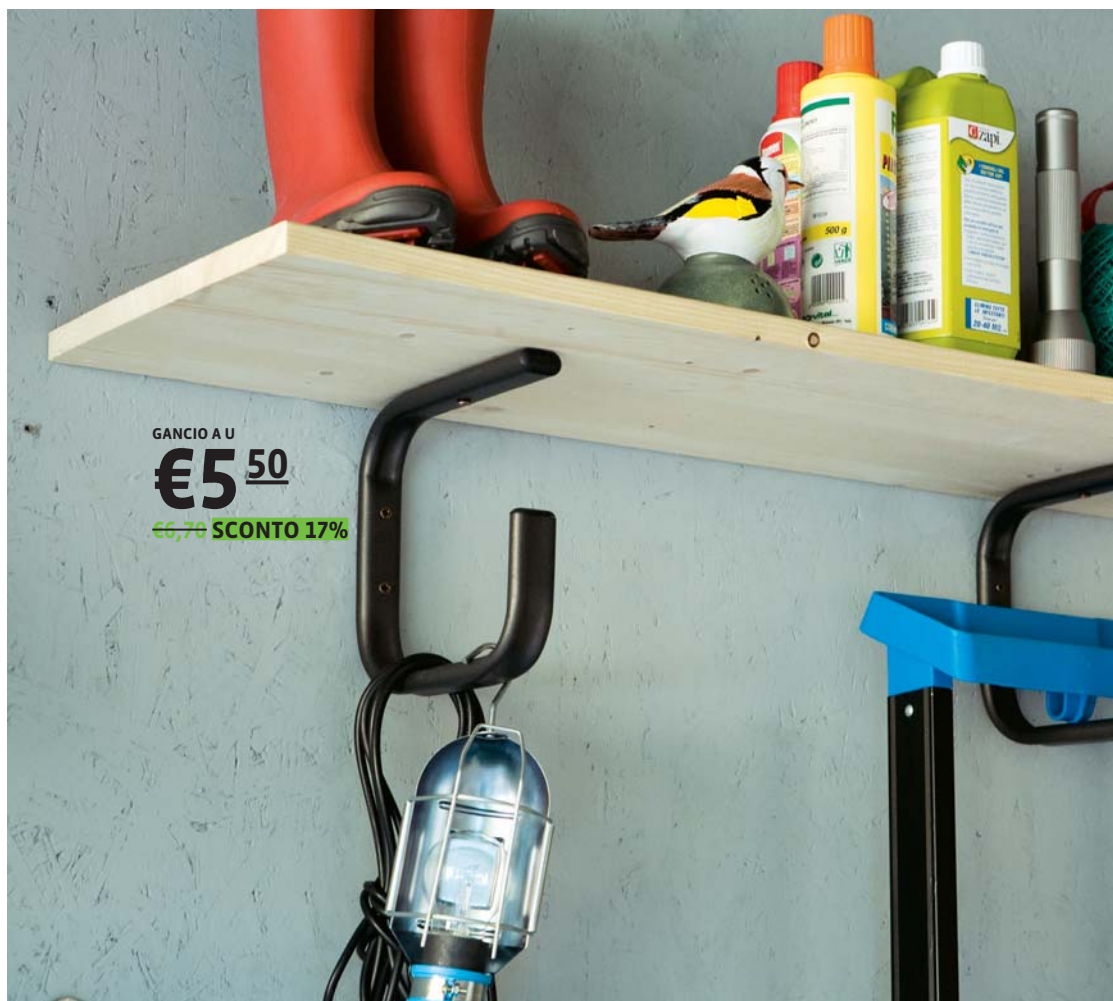

## Ganci

GANCIO A U  
**€5<sup>50</sup>**  
~~€6,70~~ SCONTO 17%

**GANCIO A U** Dimensioni: 200x200 mm

**€6<sup>30</sup>** TAVOLA IN ABETE MASSEL-  
**LO** Certificato PEFC • Dim:  
 30x100 cm, sp. 18 mm • Disponibile  
 anche dim: 40x100 e 50x100 cm