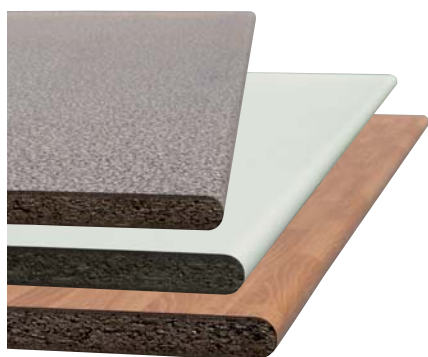

~~€1.049,00~~ **SCONTO 14%**

**€29<sup>90</sup>** **PIANO CUCINA** Colore: faggio, granito o bianco  
Dim: 208x60 cm • Spessore: 2,8 cm

**€34<sup>90</sup>** **SGABELLO SALLY**  
Colore: bianco  
Dimensioni: 44x40 cm