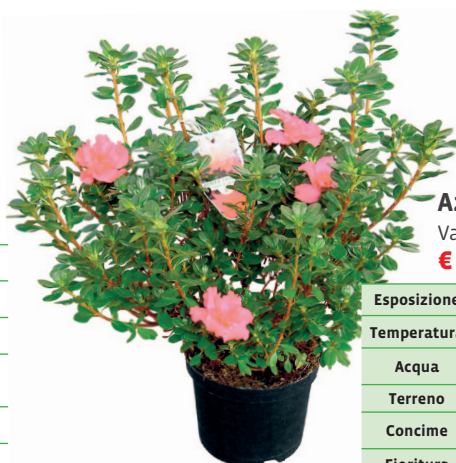

Azalea Japonica

Vaso Ø 18 cm

€ 8,90

Esposizione	ombra
Temperatura	15° C - 18° C
Acqua	durante la fioritura: ogni 2 giorni, dopo la fioritura ridurre
Terreno	specifico o acido
Concime	durante la fioritura: ogni 15 giorni
Fioritura	da febbraio a giugno