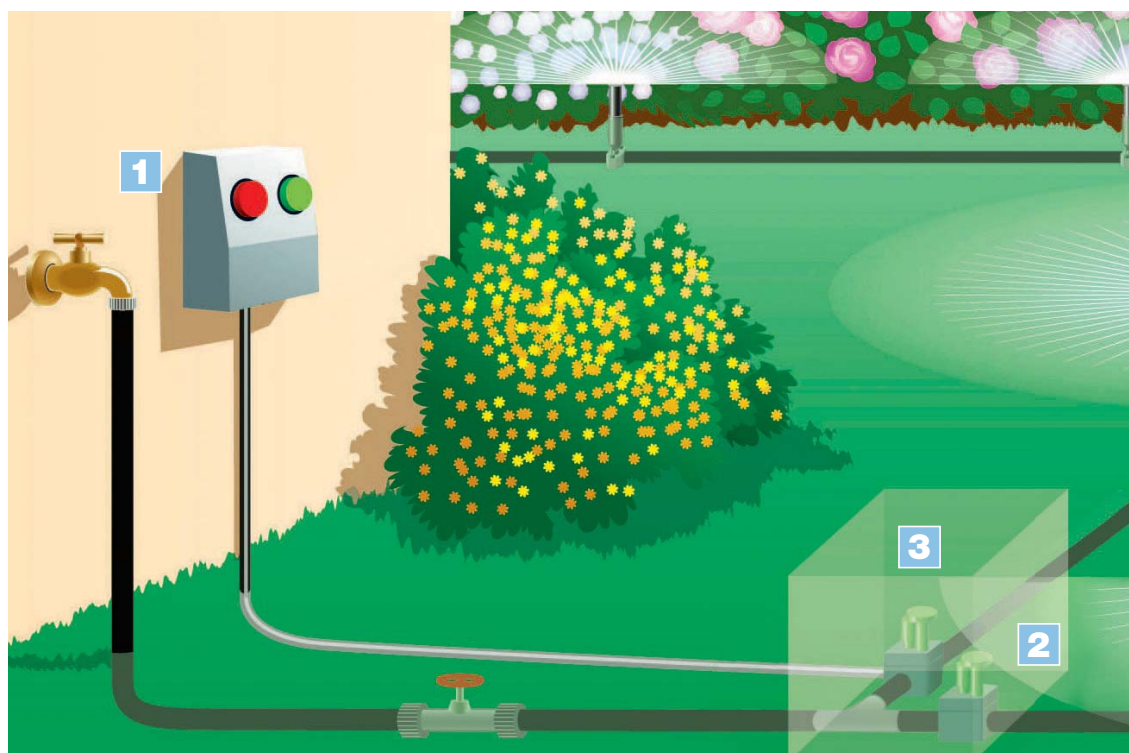

Irrigazione interrata

1 Programmatori

NOVITÀ
2012

€19⁹⁰ **CONTALIBRI WATER METER**
GARDENA Ideale per misurare il consumo d'acqua

€24⁹⁰ **PROGRAMMATORE AQUA FLOW**
JARDIBRIC 11 programmi impostabili • Pressione di esercizio: da 0 a 4 bar

geolia

€39⁹⁰ **PROGRAMMATORE ELETTRONICO GEOLIA**
20 programmi impostabili • Attacco al rubinetto da 3/4" • Pressione di esercizio: da 0 a 8 bar

€60⁵⁰ **PROGRAMMATORE A BATTERIA GARDENA MOD.C14 + DEVIATORE A 2 VIE**
Programmazione rapida e molto facile grazie a 14 programmi predefiniti
Pressione di funzionamento da 0,5 a 12 bar

2 Elettrovalvola

€20⁸⁰ **ELETTROVALVOLA 1" FEMMINA RAIN**

Alimentazione: 24 V • Filettatura: 1" • Tipo attacco: femmina • Portata: 3 • Tempi da 20 a 100 l/m • Pressione d'esercizio: da 0,6 a 12 bar
Funzionamento manuale: si • Plus: smontaggio semplice senza bisogno di attrezzi

3 Pozzetto

€21²⁰ **POZZETTO RETTANGOLARE**
Dim.: L52xH30,5xP37 cm
Alloggiamento massimo per 4 elettrovalvole

4 Tubo

TUBO RAIN Materiale: polietilene • Pressione di esercizio: da 0 a 6 bar
Ø 25 mm 25 mt.....**€13,50**
Ø 32 mm 50 mt.....**€44,00**

5 Raccordo

A PARTIRE DA
€1³⁵ **RACCORDO D.25 X 1" MASCHIO RAIN**