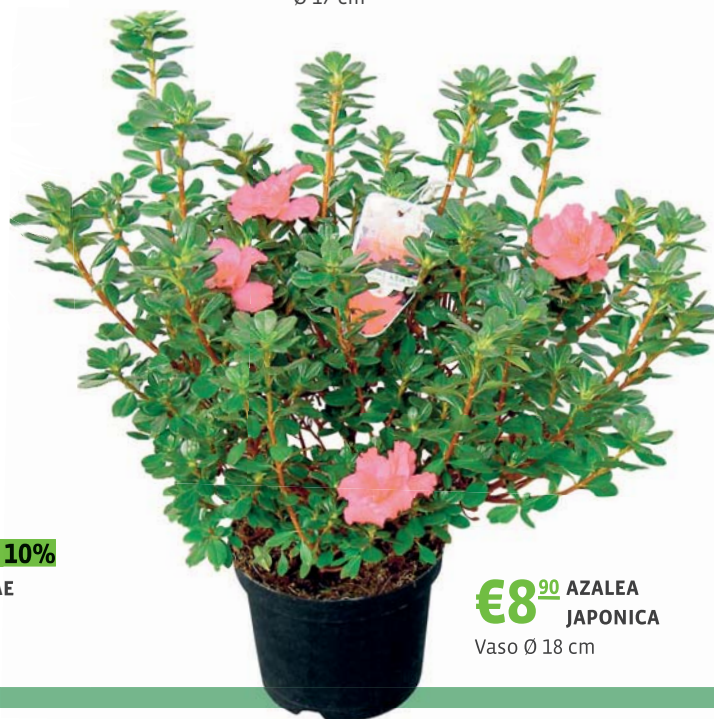

€6⁹⁰

€8,90 **SCONTO 22%**

ROSE ANTICHE IN PACK

€4⁹⁰ PHOENIX
CANARIENSIS
Vaso Ø 17 cm

€5⁹⁰ CHAMAEROPS
CERIFERA
Vaso Ø 17 cm

€5⁹⁰ CHAMAEROPS
HUMILIS Vaso
Ø 17 cm

€6⁹⁰ ALLORO LAURUS
NOBILIS
Vaso Ø 16 cm

€8⁹⁰
€9,90 **SCONTO 10%**
STERILIZIA REGINAE
Vaso Ø 17 cm