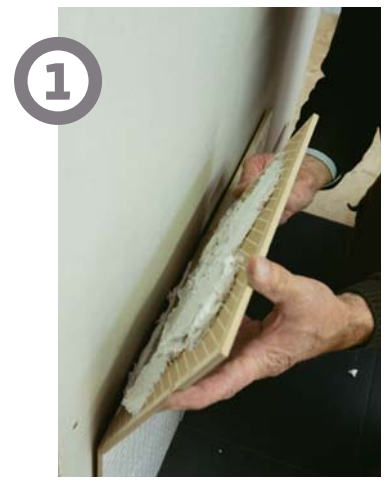

PIASTRELLATURA

**MONTAGGIO SANITARIO
SOSPESO**

**ALLESTIMENTO
MENSOLE/GANCI**

Docce

€159⁰⁰

~~€191,00~~ **SCONTO 16%**

BOX DOCCIA QUADRATO QUEEN Estensibilità: da 67 a 69 cm • Altezza: 185 cm
 Profilo in: alluminio silver
 Lastra in: cristallo temperato trasparente 5 mm • Tipologia apertura: scorrevole
 Tipologia chiusura: a maniglia • Tipo di scorrimento: rotella acciaio • Meccanismo di apertura: su binario
GARANZIA 2 ANNI • DISPONIBILE ANCHE RETTANGOLARE, SEMI-CIRCOLARE, PORTA, LATO FISSO