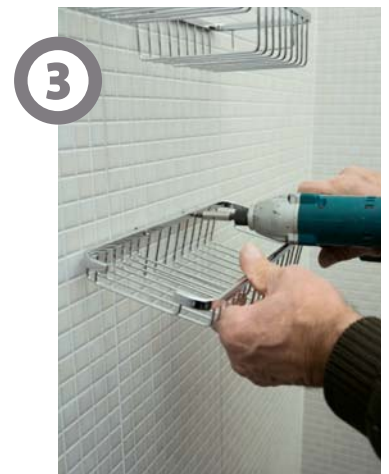

**ALLESTIMENTO
MENSOLE/GANCI**