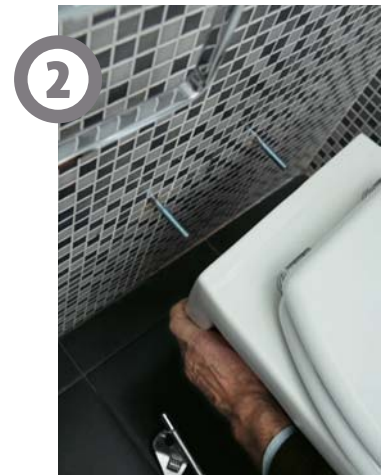

Un bagno nuovo e funzionale

Ristrutturo il bagno: sostituisco la vasca con una doccia in muratura ed il pavimento con piastrelle e mosaico. Ricavo così uno spazio utile e attrezzato per la lavatrice.

Prima

Dopo

QUESTA PROPOSTA COSTA

€899⁰⁰

IL PREZZO COMPRENDE:

Prodotto	Quantità	€ promo
MISCELATORE LAVABO SILVIA CROMO	1	€59,90
MISCELATORE BIDET SILVIA CROMO	1	€59,90
LAVABO DA APPOGGIO SUMBA	1	€49,00
VASO VIOLA SOSPESO	1	€49,50
BIDET VIOLA SOSPESO	1	€63,00
KIT PIATTO DOCCIA PIASTRELLABILE	1	€189,00
COLONNA DOCCIA KUBE	1	€99,90
PAVIMENTO PIXEL BLACK	6 mq	€89,40
RIVESTIMENTO ANTIBES NERO	15 mq	€133,50
APPLIQUE KOSIMO	1	€95,90

PIASTRELLATURA

**MONTAGGIO SANITARIO
SOSPESO**

**ALLESTIMENTO
MENSOLE/GANCI**

Docce

€159⁰⁰

~~€191,00~~ **SCONTO 16%**

BOX DOCCIA QUADRATO QUEEN Estensibilità: da 67 a 69 cm • Altezza: 185 cm
 Profilo in: alluminio silver
 Lastra in: cristallo temperato trasparente 5 mm • Tipologia apertura: scorrevole
 Tipologia chiusura: a maniglia • Tipo di scorrimento: rotella acciaio • Meccanismo di apertura: su binario
GARANZIA 2 ANNI • DISPONIBILE ANCHE RETTANGOLARE, SEMI-CIRCOLARE, PORTA, LATO FISSO