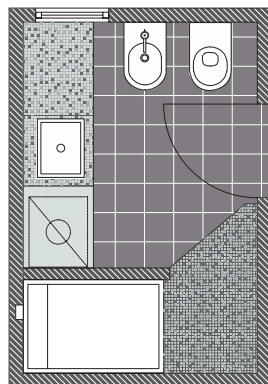

Un bagno nuovo e funzionale

Ristrutturo il bagno: sostituisco la vasca con una doccia in muratura ed il pavimento con piastrelle e mosaico. Ricavo così uno spazio utile e attrezzato per la lavatrice.

Prima

Dopo

QUESTA PROPOSTA COSTA

€899⁰⁰

IL PREZZO COMPRENDE:

Prodotto	Quantità	€ promo
MISCELATORE LAVABO SILVIA CROMO	1	€59,90
MISCELATORE BIDET SILVIA CROMO	1	€59,90
LAVABO DA APPOGGIO SUMBA	1	€49,00
VASO VIOLA SOSPESO	1	€49,50
BIDET VIOLA SOSPESO	1	€63,00
KIT PIATTO DOCCIA PIASTRELLABILE	1	€189,00
COLONNA DOCCIA KUBE	1	€99,90
PAVIMENTO PIXEL BLACK	6 mq	€89,40
RIVESTIMENTO ANTIBES NERO	15 mq	€133,50
APPLIQUE KOSIMO	1	€95,90