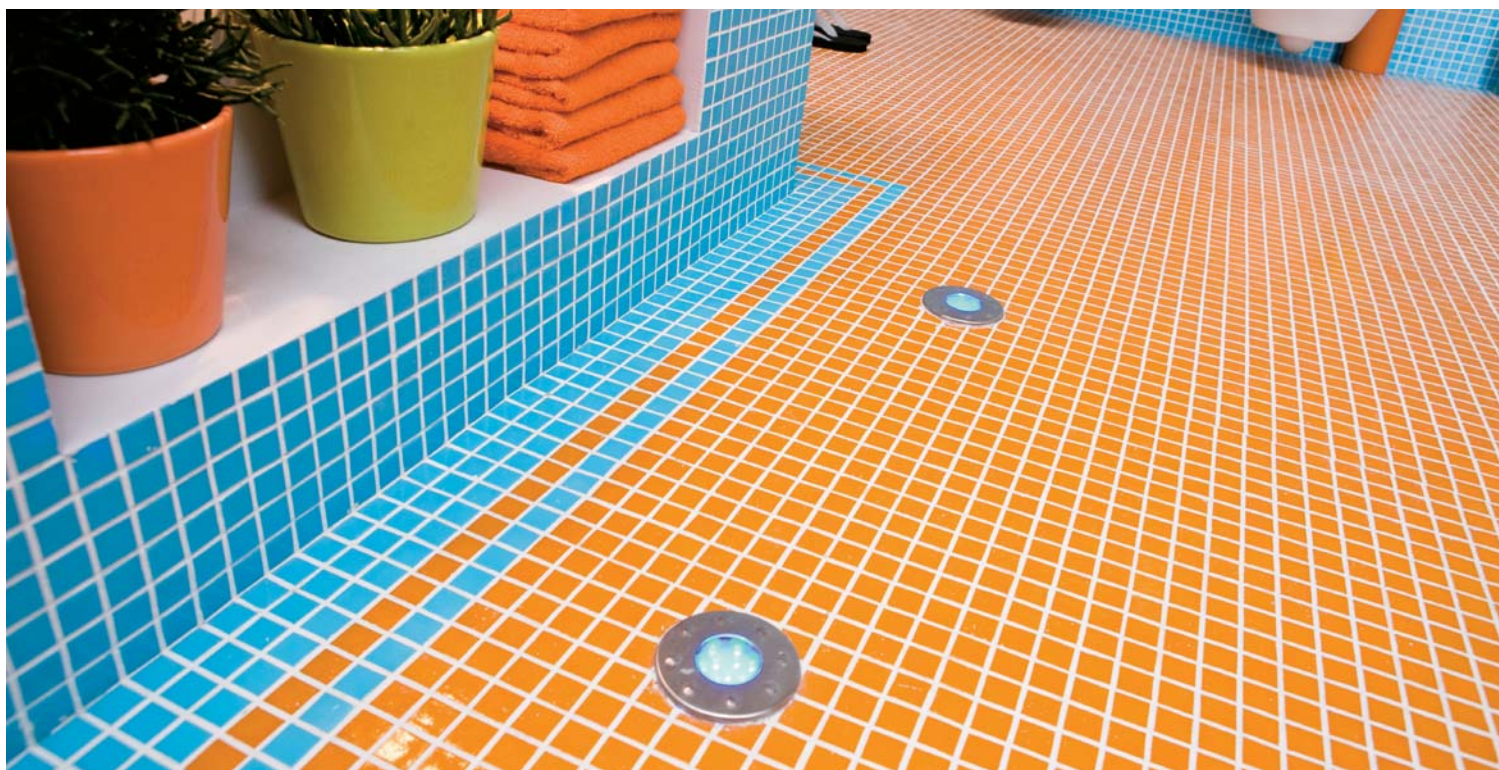

## Illuminazione da incasso

**€24<sup>90</sup>** **INCASSO DA TERRA AVIANO** Diametro: 5,5 cm • In nylon, IP66, 9 led 230 Volt, con cavo 150 cm incluso • Disponibile con led bianchi o blu

**€34<sup>90</sup>** **INCASSO DA MURO TONDO SEOUL**