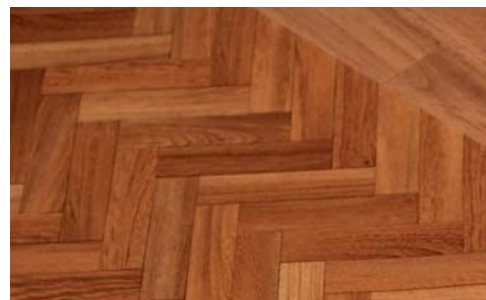

€5⁹⁰/mq
€6,90/mq **SCONTO 14%**

QUADROTTO BALI
Materiale: PVC
Dimensioni: 30x30 cm
Disponibile in diverse varianti

€8⁹⁰/mq **QUADROTTO ARTENS** Materiale: vinile • Dimensioni: 30x30 cm • Disponibile in diverse varianti

€16⁹⁰/mq **LAME SENSO** Materiale: PVC • Dim: 91x15 cm • Conf. da 2,2 mq a € 37,18 • Disponibili in diverse varianti