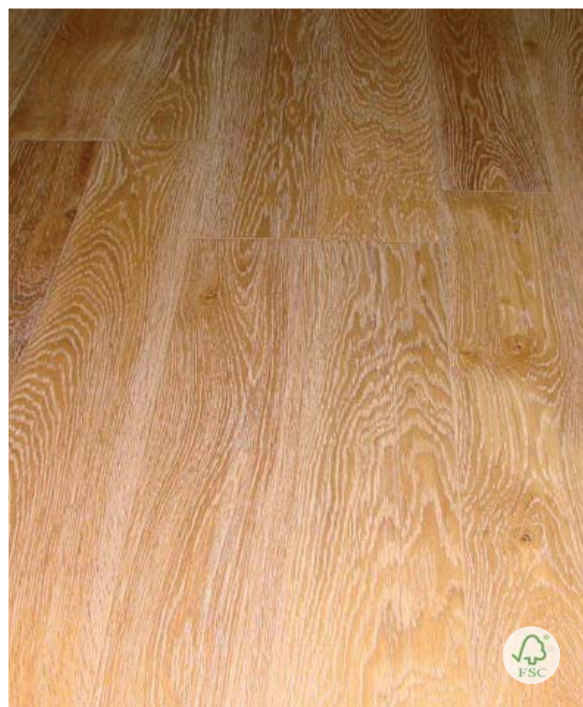

€47⁹⁰/mq **PARQUET PREFINITO ROVERE SPAZZOLATO** Tipologia: massello • Spessore essenza: 15 mm • Spessore totale: 15 mm • Larghezza: 12 cm
Lunghezze assortite da 40 a 120 cm • Plancia: unica • Finitura: verniciato spazzolato • Confezione da: 1,152 mq a € 55,19
Tipo di posa: clic senza colla • Certificazione: FSC
Esclusiva Leroy Merlin