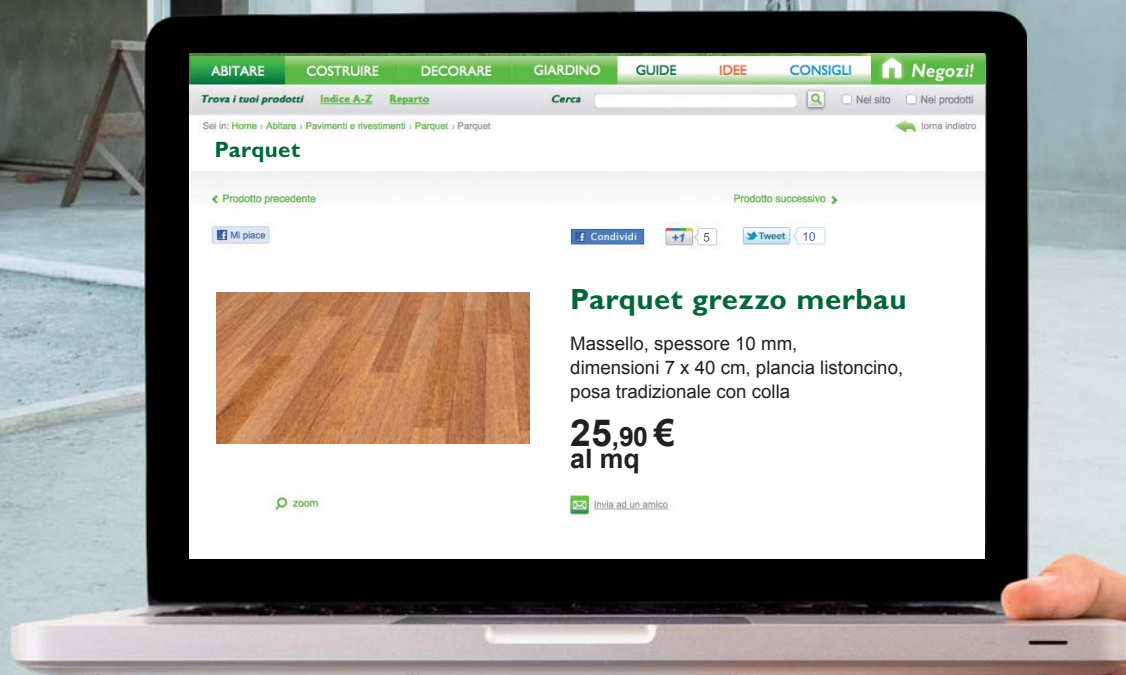

**LEROYMERLIN**  
In caso di casa.

BRICOLAGE

EDILIZIA

DECORAZIONE

ARREDO BAGNO

GIARDINAGGIO

[www.leroymerlin.it](http://www.leroymerlin.it)

# *Rinnoviamo i pavimenti*

Le novità e i buoni affari per il tuo pavimento.

Valido dal 21.09 al 16.10.2011

## DA OGGI LA SOLUZIONE LA TROVI ANCHE ONLINE.

Scopri il nuovo [www.leroymerlin.it](http://www.leroymerlin.it): più di 10.000 prodotti consultabili direttamente da casa tua, schede tecniche dettagliate, video-guide e consigli per realizzare tutti i tuoi progetti. Visita l'area **Idee** per rendere la tua casa davvero unica con **suggerimenti e soluzioni creative**.