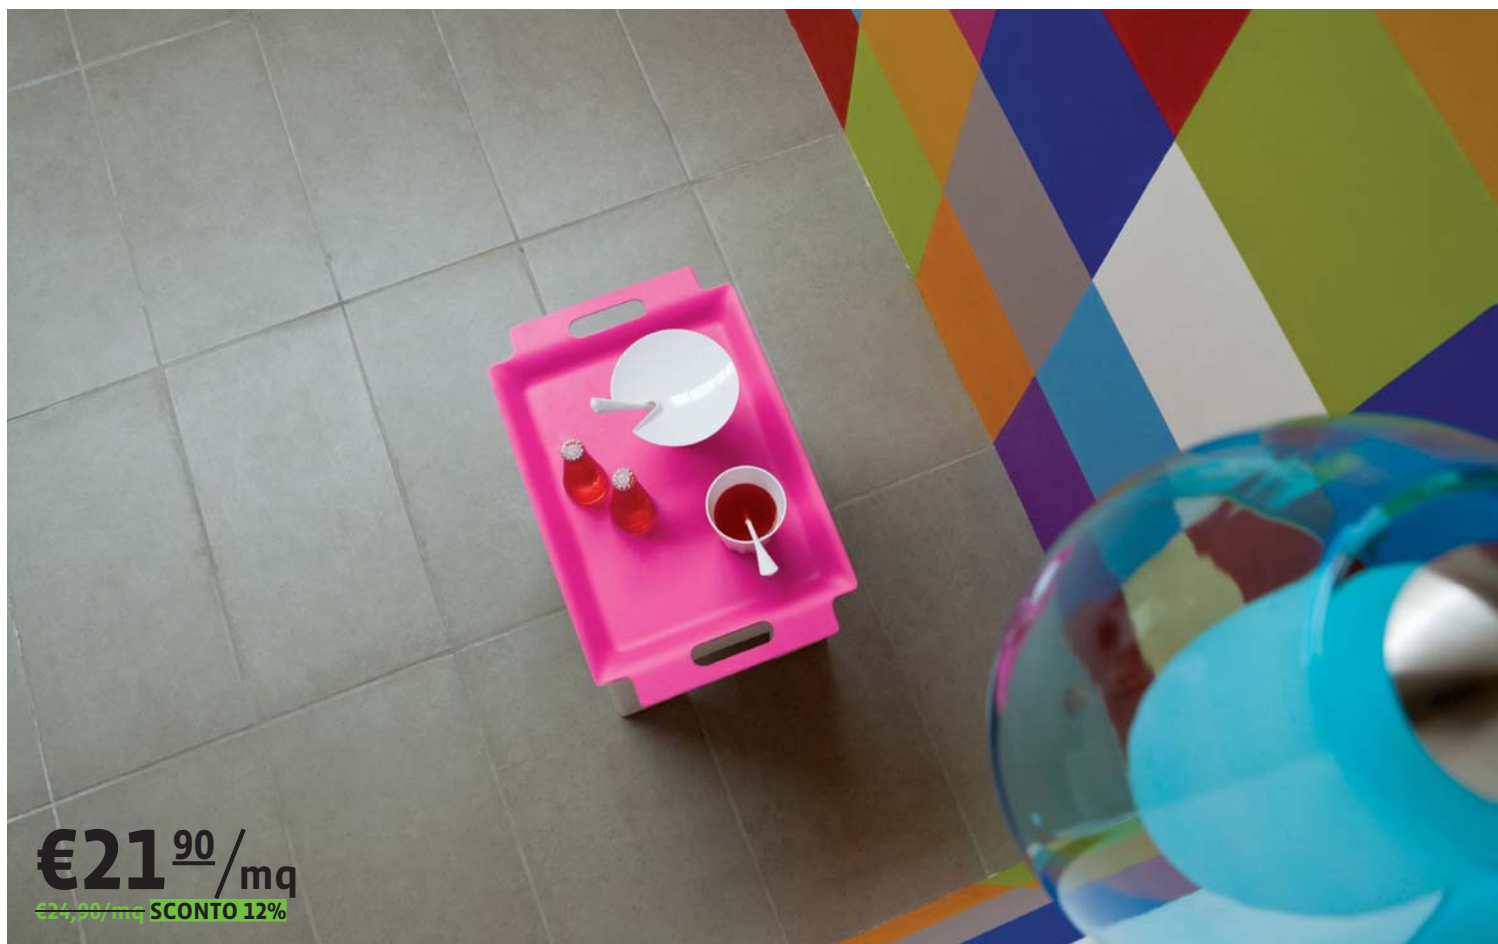

Piastrelle

€21⁹⁰/mq
~~€24,90/mq~~ **SCONTO 12%**

PAVIMENTO FOCUS Materiale: gres porcellanato • Formato: 30x60 cm • Spessore: 9,2 mm • Resistenza al calpestio: PEI IV • Confezione da 1,30 mq a € 28,47
Disponibile nei colori moka, argento e bronzo