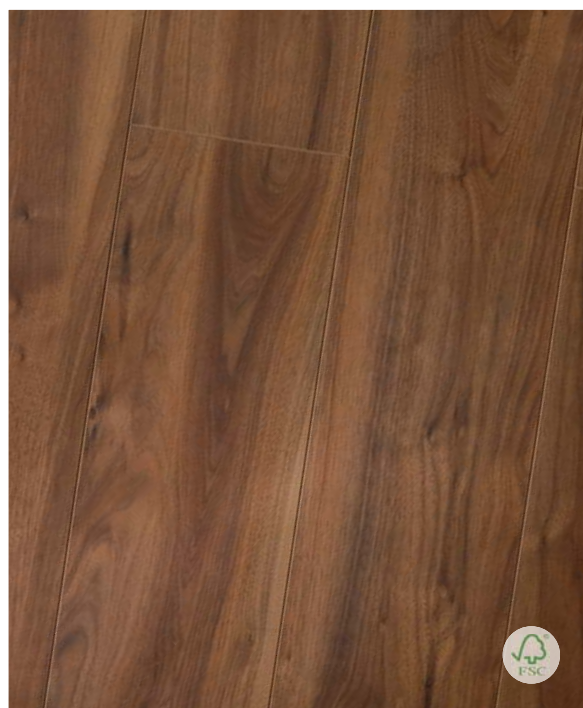

€19⁹⁰/mq **PAVIMENTO LAMINATO NOCE** Spessore: 12 mm • Larghezza: 21 cm • Lunghezza: 128,6 cm • Resistenza al calpestio: AC5 • Confezione da 1,620 mq a € 32,24 • SU ORDINAZIONE, DISPONIBILE IN 3 GIORNI
Certificazione: FSC