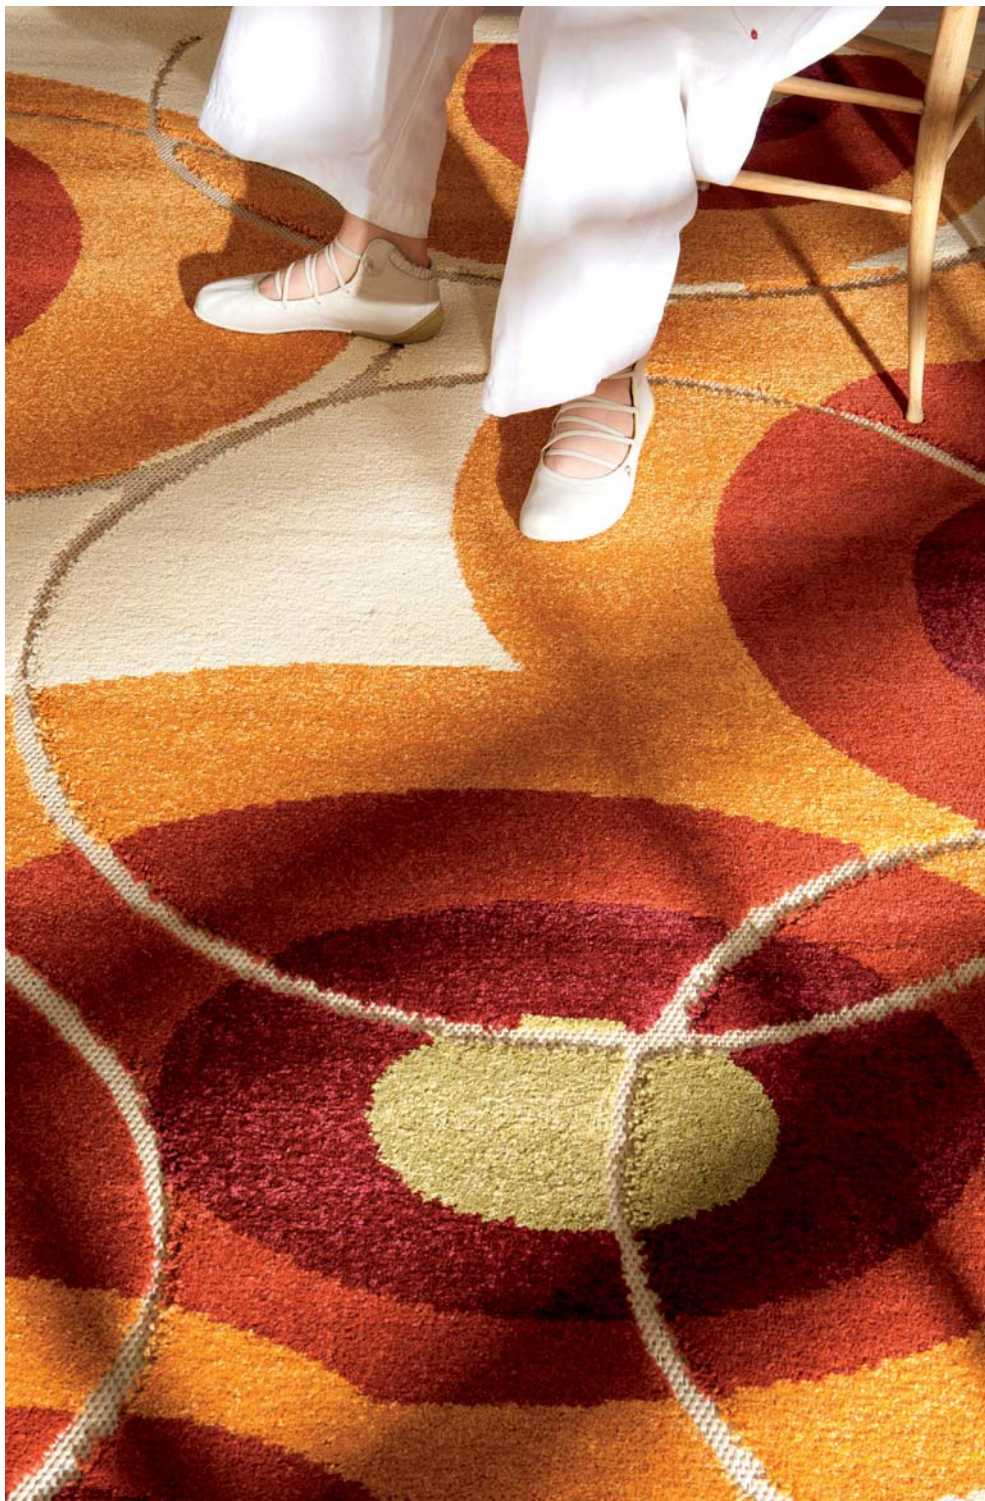

## Tappeti

**€149<sup>90</sup>** **TAPPETO SPRING** Dimensioni: 160x220 cm • Materiale: 100% polipropilene • Peso 2250 g/mq • Altezza vello: 8 mm  
Disponibile in altri decori

**€119<sup>90</sup>** **TAPPETO SHOWTIME** Dimensioni: 160x225 cm • Materiale: 100% polipropilene • Peso: 1,8 kg/mq • Altezza vello: 10 mm Fondo in cotone • Disponibile in altre dimensioni e decori