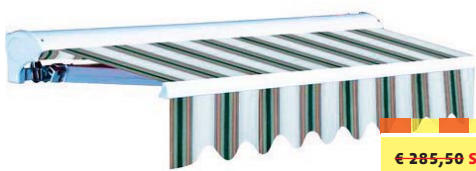

€ 129,00

Supporto per ombrellone [33895302]

Materiale: metallo

Da piantare

€ 15,95

Base per ombrellone [32551302]

Materiale: metallo

Dimensioni: 60x60 cm

Peso: 20 kg

€ 39,95

Base per ombrellone [33644016]

Materiale: metallo

Dimensioni: 46x46 cm

Peso: 17 kg

€ 39,95

€ 285,50 SCONTO 30%

€ 199⁰⁰

€ 503,00 SCONTO 20%

€ 399⁹⁰

Tenda da sole a barra quadra cassonata
[33758956]

Dimensioni: L295×SP200 cm • Rigata verde, tessuto in poliestere da 300 gr • ESCLUSIVA LEROY MERLIN

Tenda a barra quadra cassonata Modulas [33529391]