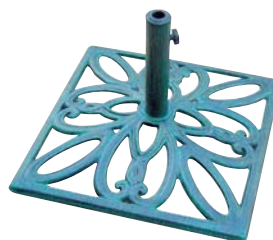

€ 69,00

Ombrellone decentrato [33643624]

Materiale: struttura in legno, copertura in poliestere • **Dim:** Ø 3 mt
DISPONIBILE NEI COLORI ECRU E VERDE

€ 84,00

Ombrellone [33895260]

Materiale: struttura in acciaio inox, copertura in poliestere
Dimensioni: Ø 3,3 mt • DISPONIBILE NEI COLORI MARRONE E NERO

€ 129,00

Supporto per ombrellone [33895302]

Materiale: metallo

Da piantare

€ 15,95

Base per ombrellone [32551302]

Materiale: metallo

Dimensioni: 60x60 cm