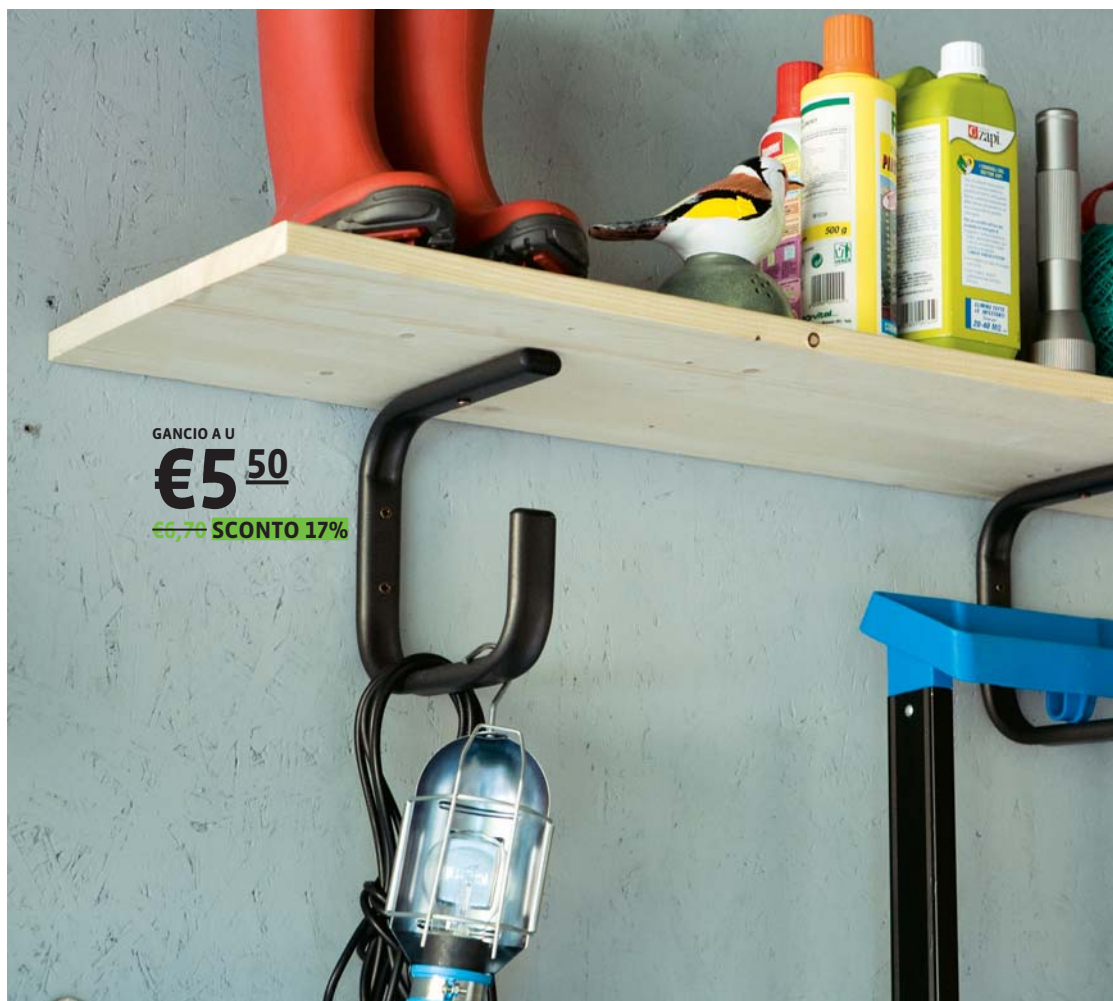

## Ganci

**GANCIO A U** Dimensioni: 200x200 mm

**€6<sup>30</sup>** **TAVOLA IN ABETE MASSEL-LO** Certificato PEFC • Dim: 30x100 cm, sp. 18 mm • Disponibile anche dim: 40x100 e 50x100 cm

**TUBO CON DUE GANCI** Rivestito  
Dimensioni: Ø 20 mm