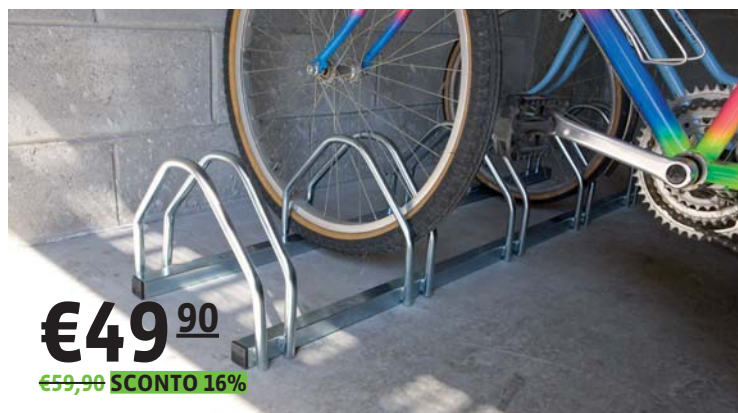

## Supporti per biciclette

**€9<sup>90</sup>**  
~~€14,90~~ **SCONTO 33%**

SISTEMA ALZA BICICLETTA A CARRUCOLA

**€49<sup>90</sup>**  
~~€59,90~~ **SCONTO 16%**

RASTRELLIERA ZINCATA Per 5 biciclette

**€16<sup>90</sup>**  
~~€20,90~~ **SCONTO 19%**