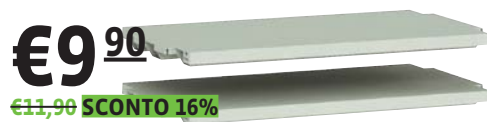

€9⁹⁰
~~€11,90~~ **SCONTO 16%**

KIT 2 RIPIANI
Dimensioni: L37×H4,6×P65 cm