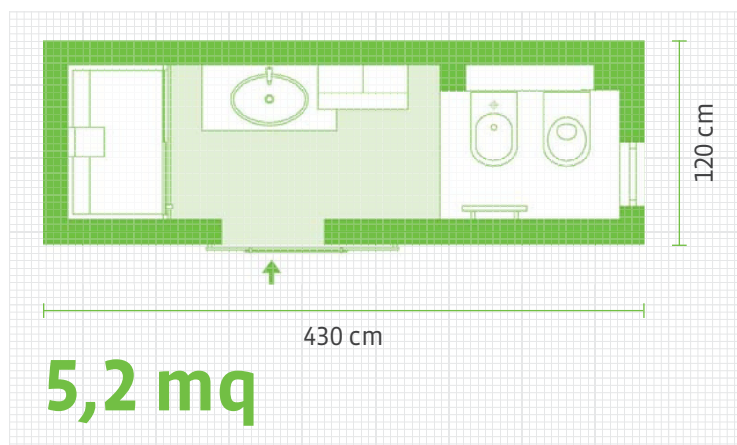

IL PREZZO COMPRENDE:

SANITARI AZZURRA SERIE DYNASTY (bidet + vaso + sedile)	€315,00
MOBILE EKLETTICA completo di specchio, lavabo e applique	€1.790,00
PIATTO DOCCIA MAJA	€229,00
PORTA SCORREVOLE NAMARA	€399,00
COLONNA IDROMASSAGGIO PETRA	€429,00
MISCELATORE SERIE MARTE (lavabo, bidet)	€99,00

IL PREZZO NON COMPRENDE:

RIVESTIMENTO MIX GOLD OVER SEA 32,7x32,7 cm.....	€54,90/mq
RIVESTIMENTO REFLEX AZZURRO 32,7x32,7 cm.....	€49,90/mq
PARQUET GREZZO ROVERE.....	€37,90/mq
ACCESSORI DA APPOGGIO SERIE WAVE.....	a partire da €6,90
ACCESSORI DA FISSAGGIO SERIE NO FORI.....	a partire da €12,65

* Messaggio pubblicitario con finalità promozionale. Per tutte le condizioni economiche e contrattuali ti invitiamo a fare riferimento alle Informazioni Europee di Base sul Credito ai Consumatori presso il punto vendita. Offerta valida dal 01/06/11 al 26/06/11. Salvo approvazione di Findomestic Banca S.p.A.