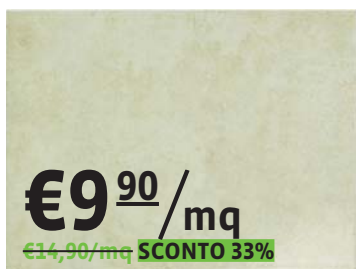

€14⁹⁰/mq **RIVESTIMENTO DAFNE** In bicottura smaltata • Formato 20×50 cm • Confezione da 1,40 mq a €20,86 • Disponibile anche in bianco e effetto wall