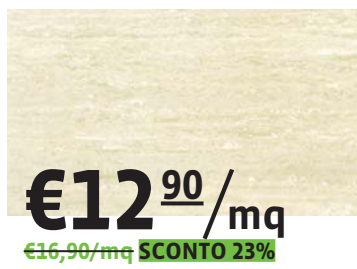

RIVESTIMENTO DAMASCO In bicottura smaltata • Formato 25×33 cm • Confezione da 1,5 mq a €14,85 • Disponibile decoro, listello e sigaro coordinati