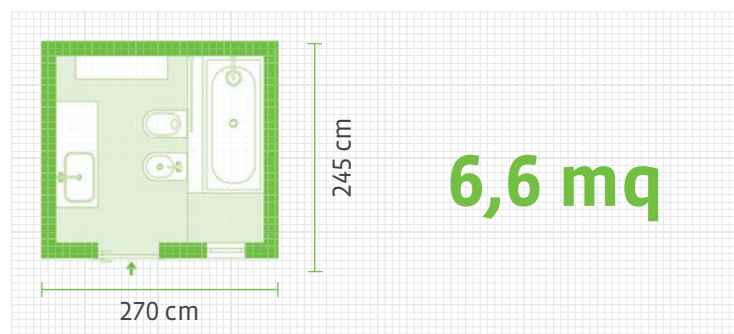

IL PREZZO COMPRENDE:

SANITARI POZZI GINORI SERIE 21 (bidet + vaso + sedile) su ordinazione	€450,00
MOBILE PLAN completo di specchio, lavabo e applique	€1.399,00
VASCA IDEAL STANDARD FLOWER	€129,00
MISCELATORE SERIE CASSANDRA (bidet)	€115,00
MISCELATORE SERIE CASSANDRA (lavabo collo alto)	€145,00
MISCELATORE SERIE CASSANDRA (vasca)	€165,00
MISCELATORE SERIE CASSANDRA (incasso doccia)	€90,00
SOFFIONE ORCHIDEA + BRACCIO	€97,75

IL PREZZO NON COMPRENDE:

PAVIMENTO TRESOR GRIS 30x60 cm	€29,90/mq
RIVESTIMENTO NEBRASCA 13,5x40,8 cm	€24,90/mq
ACCESSORI DA APPOGGIO SERIE TRILLI	a partire da €9,90
ACCESSORI DA APPOGGIO SERIE MOVIN	a partire da €17,00
CESTINO TOLEDO in vimini miele, L23 cm	€6,90
CESTINO BALI in paglia naturale, L32 cm	€9,90
CESTINO BAMBÙ L23 cm	€9,90
MENSOLA TAMBURATA BIANCA 51x260 cm, H110 mm	€9,90

* Messaggio pubblicitario con finalità promozionale. Per tutte le condizioni economiche e contrattuali ti invitiamo a fare riferimento alle Informazioni Europee di Base sul Credito ai Consumatori presso il punto vendita. Offerta valida dal 01/06/11 al 26/06/11. Salvo approvazione di Findomestic Banca S.p.A.