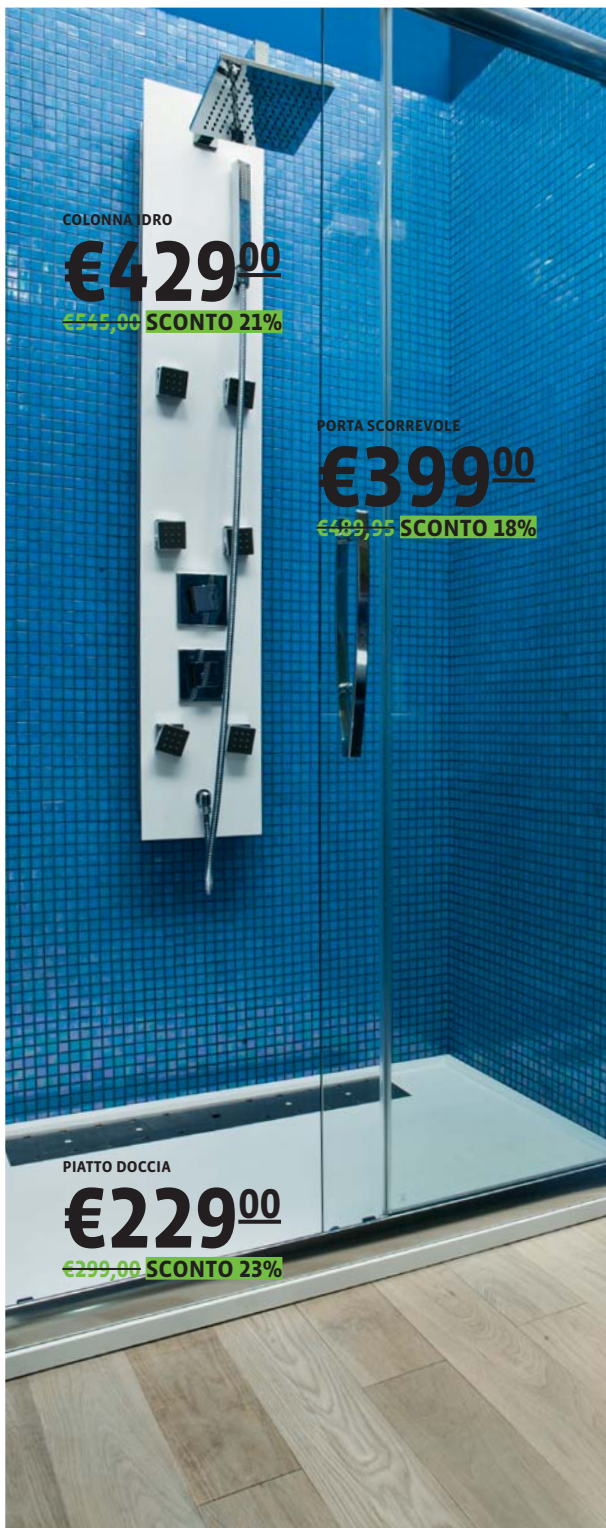

€79⁰⁰
~~€95,00~~ **SCONTO 16%**

MISCELATORE LAVABO SERIE MATRIX In ottone cromato lucido • Cartuccia in ceramica Ø 35 mm • Piletta inclusa • Attacchi flessibili • Disponibile bidet e vasca • **GARANZIA 5 ANNI**

Sanitari

BIDET/VASO SOSPESI SERIE DYNASTY In ceramica

AZZURRA
 always in progress

€65⁰⁰ **SEDILE** • Attacchi fissi in metallo

BIDET/VASO
€125⁰⁰
~~€149,00~~ **SCONTO 16%**

Accessori

SERIE CLOWN
 a partire da
€6⁹⁰
 PORTASAPONE

SERIE WAVE
 a partire da
€6⁹⁰
 PORTASAPONE

SERIE RAINBOW
 a partire da
€7⁰⁰
 PORTASAPONE

Cabine idromassaggio

COLONNA IDRO

€429⁰⁰
~~€545,00~~ SCONTO 21%

PORTA SCORREVOLE

€399⁰⁰
~~€480,95~~ SCONTO 18%

PIATTO DOCCIA

€229⁰⁰
~~€299,00~~ SCONTO 23%

NOVITÀ

€249⁰⁰

CABINA IDRO SEMICIRCOLARE

KLIOS Dim. 90×90×H215 cm
 Lastra in cristallo temperato trasparente spessore 4 mm
 Telaio in alluminio silver • 6 getti orientabili • Pannelli posteriori in cristallo, saliscendi con doccetta 3 funzioni, miscelatore meccanico, tettuccio con soffione, aspiratore, mensola portaoggetti, luce, radio