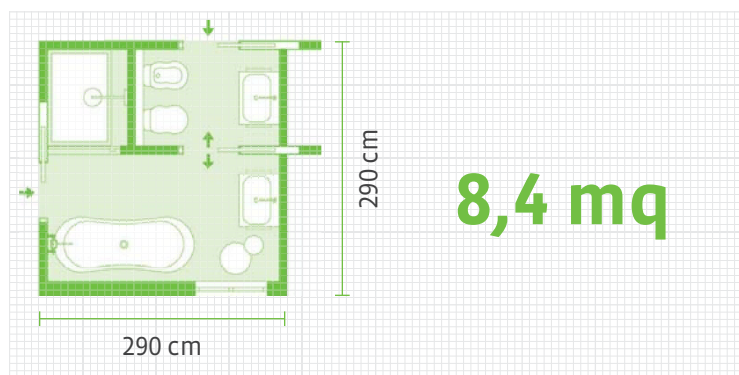

IL PREZZO COMPRENDE:

SANITARI SERIE GIUNONE (bidet + vaso monoblocco) su ordinazione	€480,00
LAVABO AZZURRA GIUNONE + CONSOLLE WINDSOR	€628,00
SPAZIO DOCCIA ELISÉE	€399,00
PIATTO DOCCIA CHICAGO	€169,00
COLONNA DOCCIA RONDÒ	€199,00
VASCA ROMANCE + KIT SCARICO su ordinazione	€679,00
MISCELATORE SERIE TRADITION (lavabo, bidet)	€95,00
MISCELATORE SERIE TRADITION (vasca)	€159,00

IL PREZZO NON COMPRENDE:

RIVESTIMENTO ALADIN AVORIO DAMASCATO 30,5x60 cm	€26,90/mq
PAVIMENTO ALADIN AVORIO 43x43 cm	€19,90/mq
APPLIQUE DIANA	€30,90
PORTA ANNA su ordinazione	€389,00
ACCESSORI DA FISSAGGIO SERIE SMODO	a partire da €4,90
TAPPETO ISCHIA 100x55 cm	€19,90

* Messaggio pubblicitario con finalità promozionale. Per tutte le condizioni economiche e contrattuali ti invitiamo a fare riferimento alle Informazioni Europee di Base sul Credito ai Consumatori presso il punto vendita. Offerta valida dal 01/06/11 al 26/06/11. Salvo approvazione di Findomestic Banca S.p.A.