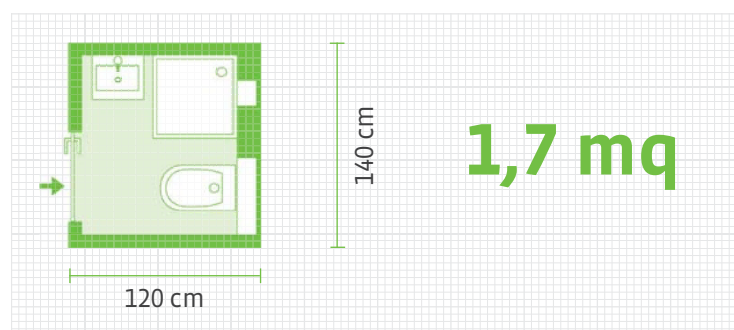

IL PREZZO COMPRENDE:

SANITARI SOSPESI POZZI GINORI SERIE QUINTA (vaso+sedile)	€225,00
MOBILE TALYA	€149,00
PIATTO DOCCIA PLANET	€38,00
KIT SALISCENDI MOON	€29,90
MISCELATORE SERIE SKY (lavabo)	€69,50
MISCELATORE SERIE SKY (doccia)	€49,50

IL PREZZO NON COMPRENDE:

RIVESTIMENTO BIANCO 20x20 cm	€22,90/mq
PAVIMENTO RESINA PINO	€39,90/mq
APPLIQUE CLETO	€92,60
TENDA DOCCIA SPHERA	€12,90
PORTA BORA in cristallo L70 o L80 cm, su ordinazione	€179,90

* Messaggio pubblicitario con finalità promozionale. Per tutte le condizioni economiche e contrattuali ti invitiamo a fare riferimento alle Informazioni Europee di Base sul Credito ai Consumatori presso il punto vendita. Offerta valida dal 01/06/11 al 26/06/11. Salvo approvazione di Findomestic Banca S.p.A.

Leroy Merlin Italia Srl: Fornitore di beni e servizi, per la promozione e collocamento di contratti di finanziamento di Findomestic Banca S.p.A. per l'acquisto dei propri beni e servizi e legato da rapporti contrattuali con uno o più finanziatori.