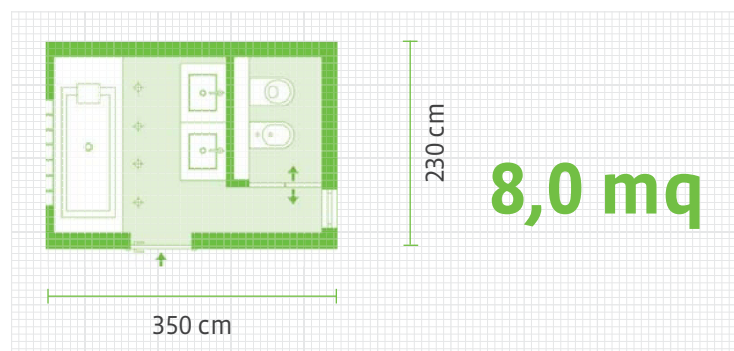

IL PREZZO COMPRENDE:

SANITARI IDEAL STANDARD SERIE WASHPOINT

(bidet + vaso + sedile) su ordinazione	€405,00
MOBILE ANVERS completo di specchi	€1.145,00
LAVABO DA APPOGGIO NATURA	€99,00
VASCA IDROMASSAGGIO AMEA	€899,00
TERMOARREDO ELBA	€245,00
MISCELATORE SERIE JOISTICK (bidet)	€99,00
MISCELATORE SERIE JOISTICK (lavabo alto)	€145,00
MISCELATORE SERIE JOISTICK (vasca)	€195,00

IL PREZZO NON COMPRENDE:

RIVESTIMENTO FOCUS 30x60 cm.....	€19,90/mq
RIVESTIMENTO FOCUS INCISO 15x60 cm.....	€5,90/pz
PAVIMENTO FOCUS 60,4x60,4 cm.....	€24,90/mq
APPLIQUE GEMINI.....	€61,90
INCASSO DA TERRA AVIANO.....	€26,90
ACCESSORI DA FISSAGGIO SERIE KANSAS.....	a partire da €10,20

* Messaggio pubblicitario con finalità promozionale. Per tutte le condizioni economiche e contrattuali ti invitiamo a fare riferimento alle Informazioni Europee di Base sul Credito ai Consumatori presso il punto vendita. Offerta valida dal 01/06/11 al 26/06/11. Salvo approvazione di Findomestic Banca S.p.A.