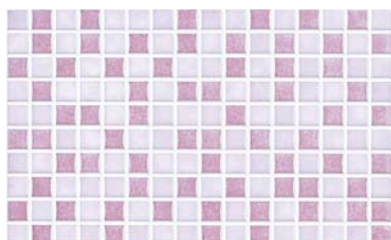

€9⁹⁰/mq **RIVESTIMENTO SAINT TROPEZ**
In bicottura smaltata •
Formato 25x33,3 cm • Confezione da 1,50
mq a €14,85 • Disponibili listelli coordina-
ti • Disponibile anche nei colori bianco,
nero, azzurro e arancio