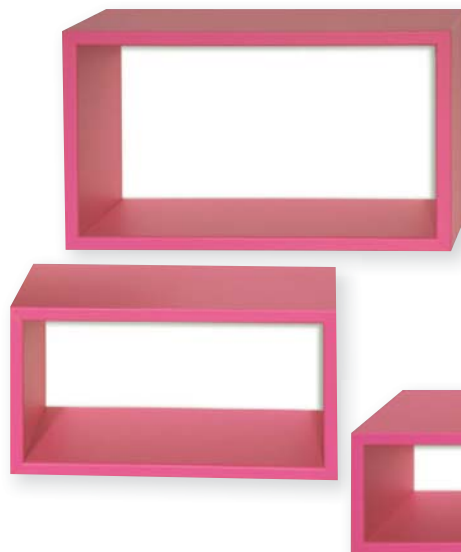

SPECCHIERA GIOVY

Dim.: 50x135 cm
Dotato di pellicola infrangibile
Disponibile nei colori argento, oro,
bianco e tortora

€21,90

~~€29,90~~ **-26,7%**

TRIS MENSOLE RETTANGOLARI BEA

In MDF spessore 18 mm
Profondità 15,5 cm
3 misure: 27x45 cm; 22x40 cm; 17x35 cm
Disponibili nei colori rosso, arancio,
fuxia, bianco, verde e wengè