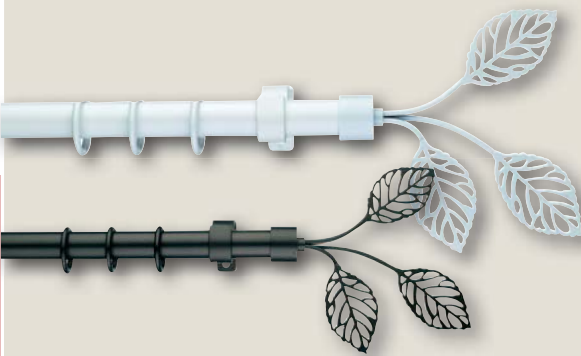

€9,90

TENDA INSPIRE MOD. PALMA

Colore avorio • Dim.: L140xH280 cm
Finitura superiore: anelli, finitura
inferiore orlo • Composizione: 100%
poliestere • Tessuto: organza
Confezione da 1 telo