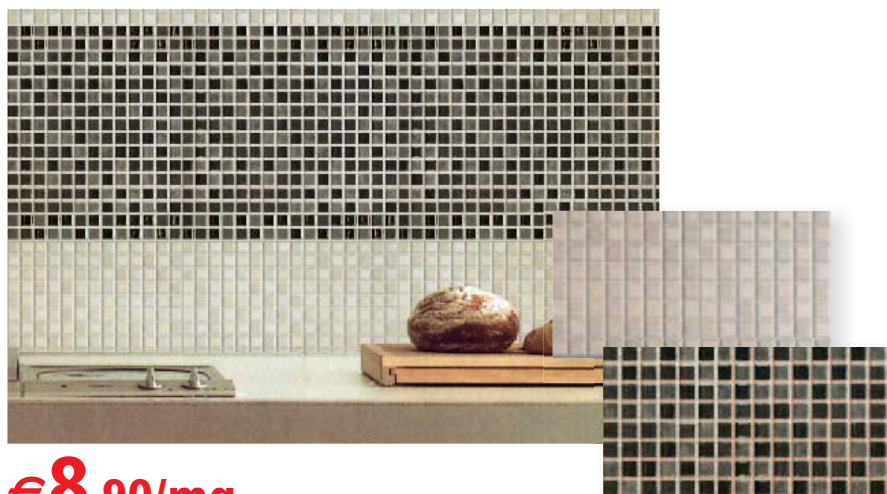

~~€24,50~~ **-31%**

RIVESTIMENTO DECORATIVO CHAMONIX

Colore: beige • Materiale: gesso
Per utilizzo interno • Confezione da 1 mq

€29,90/mq

~~€39,90~~ **-25%**

RIVESTIMENTO DECORATIVO BRASILIA ARTIC

Colore: bianco/grigio • Materiale: cemento
Per utilizzo esterno ed interno • Disponibile elemento
angolo • Confezione da 0,5 mq a € 14,95